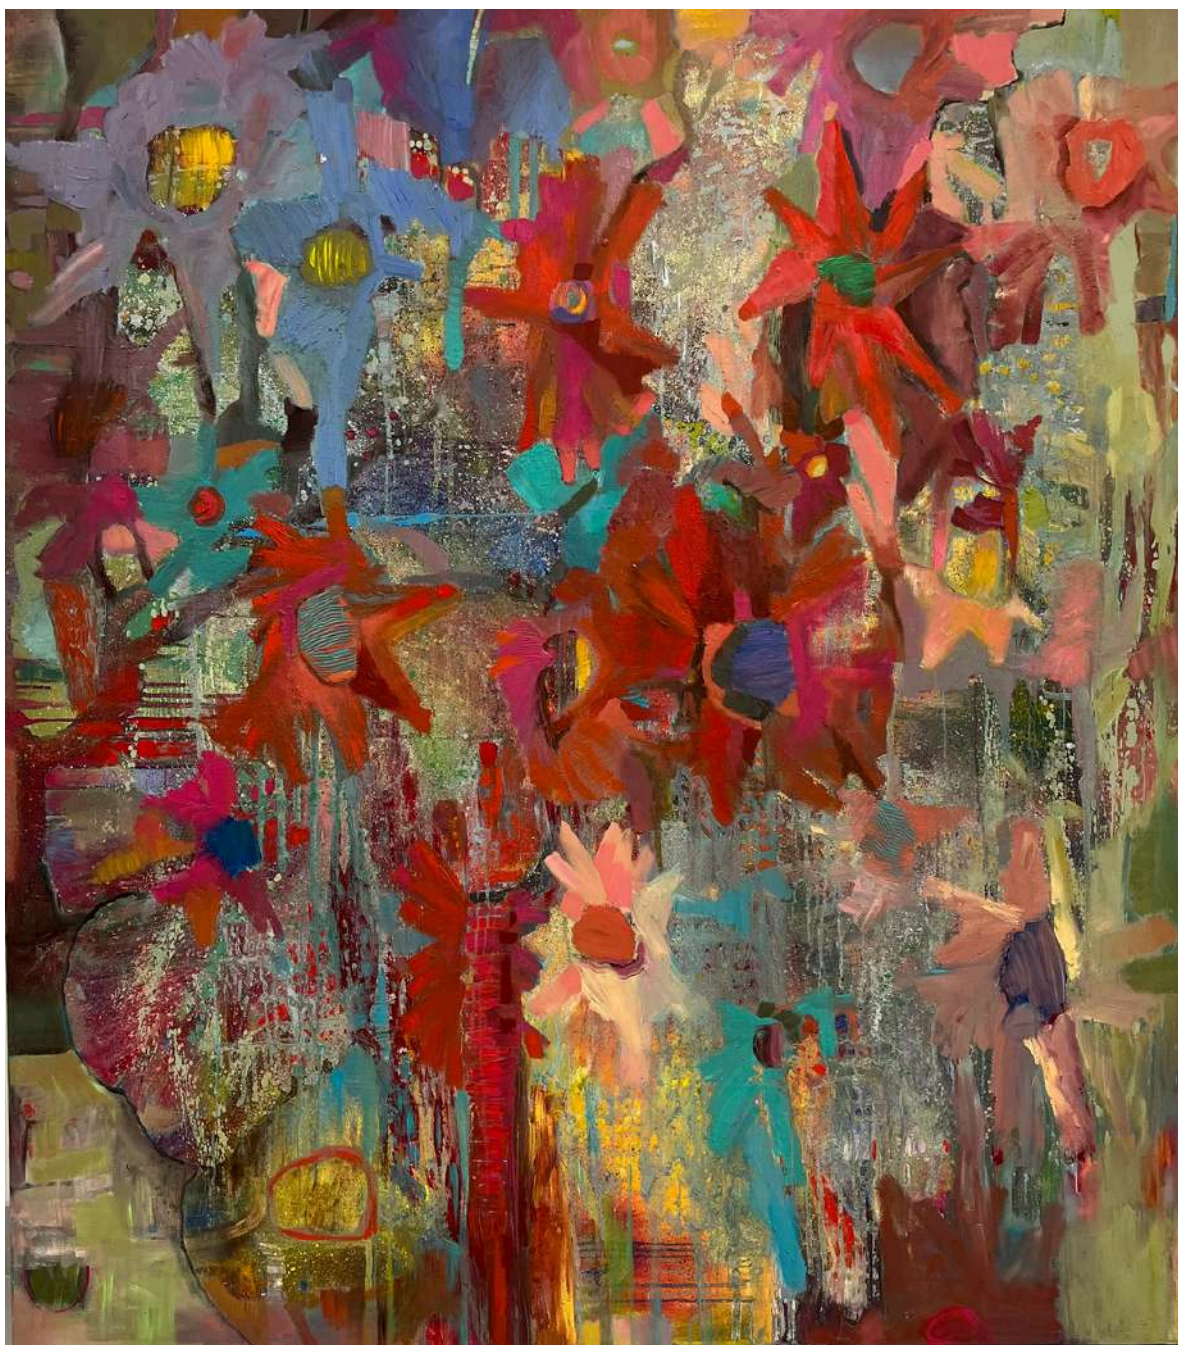

Kwietna altana świt

olej na płótnie
190 x 170 cm