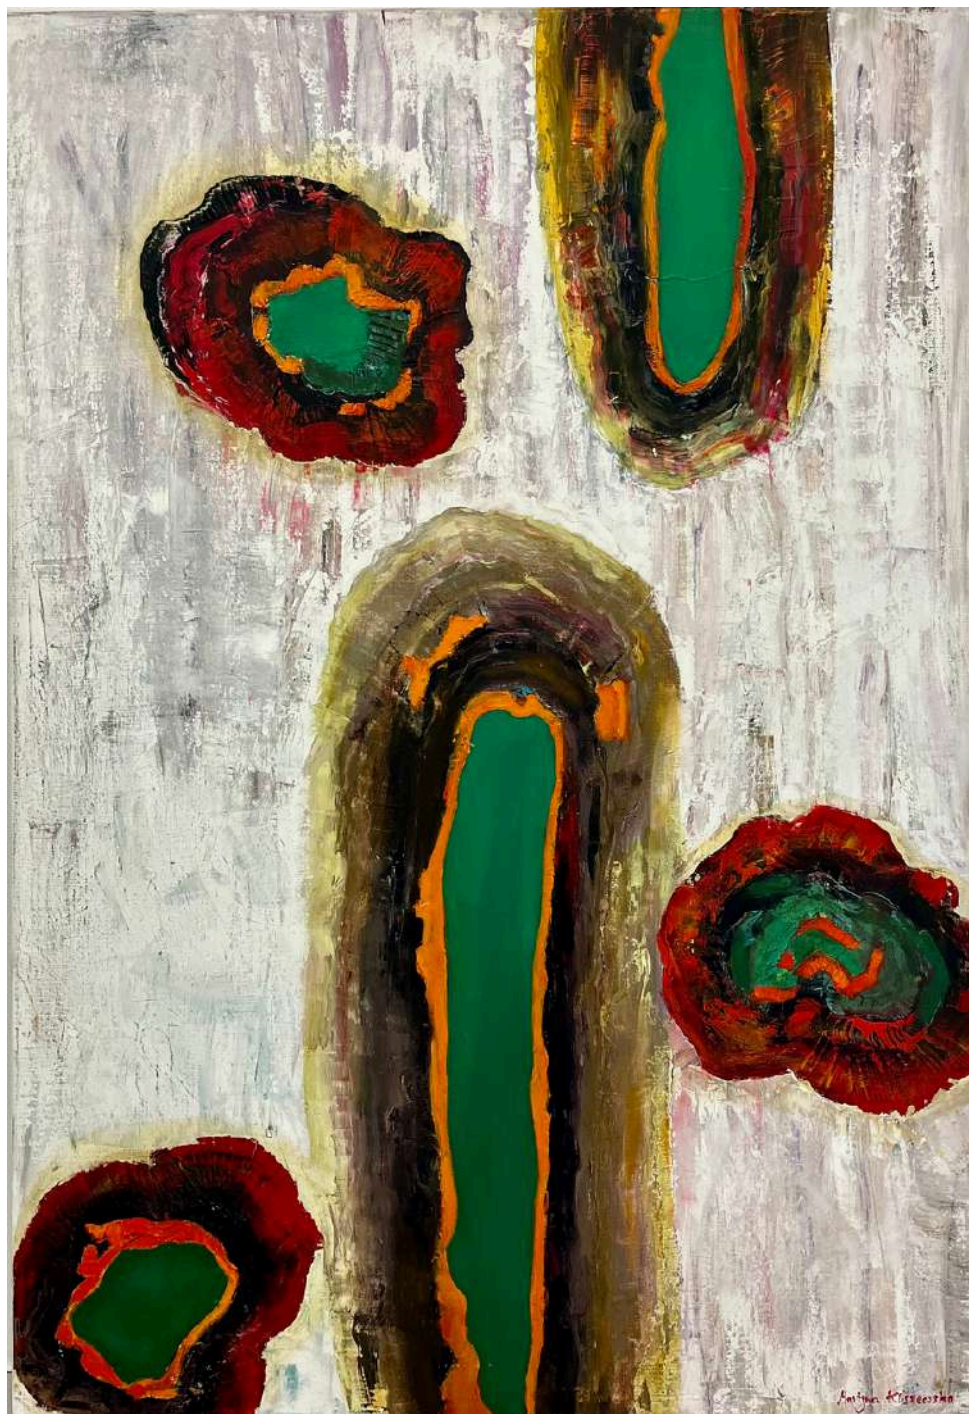

Carrara flowers II

olej na płótnie
130 x 90 cm