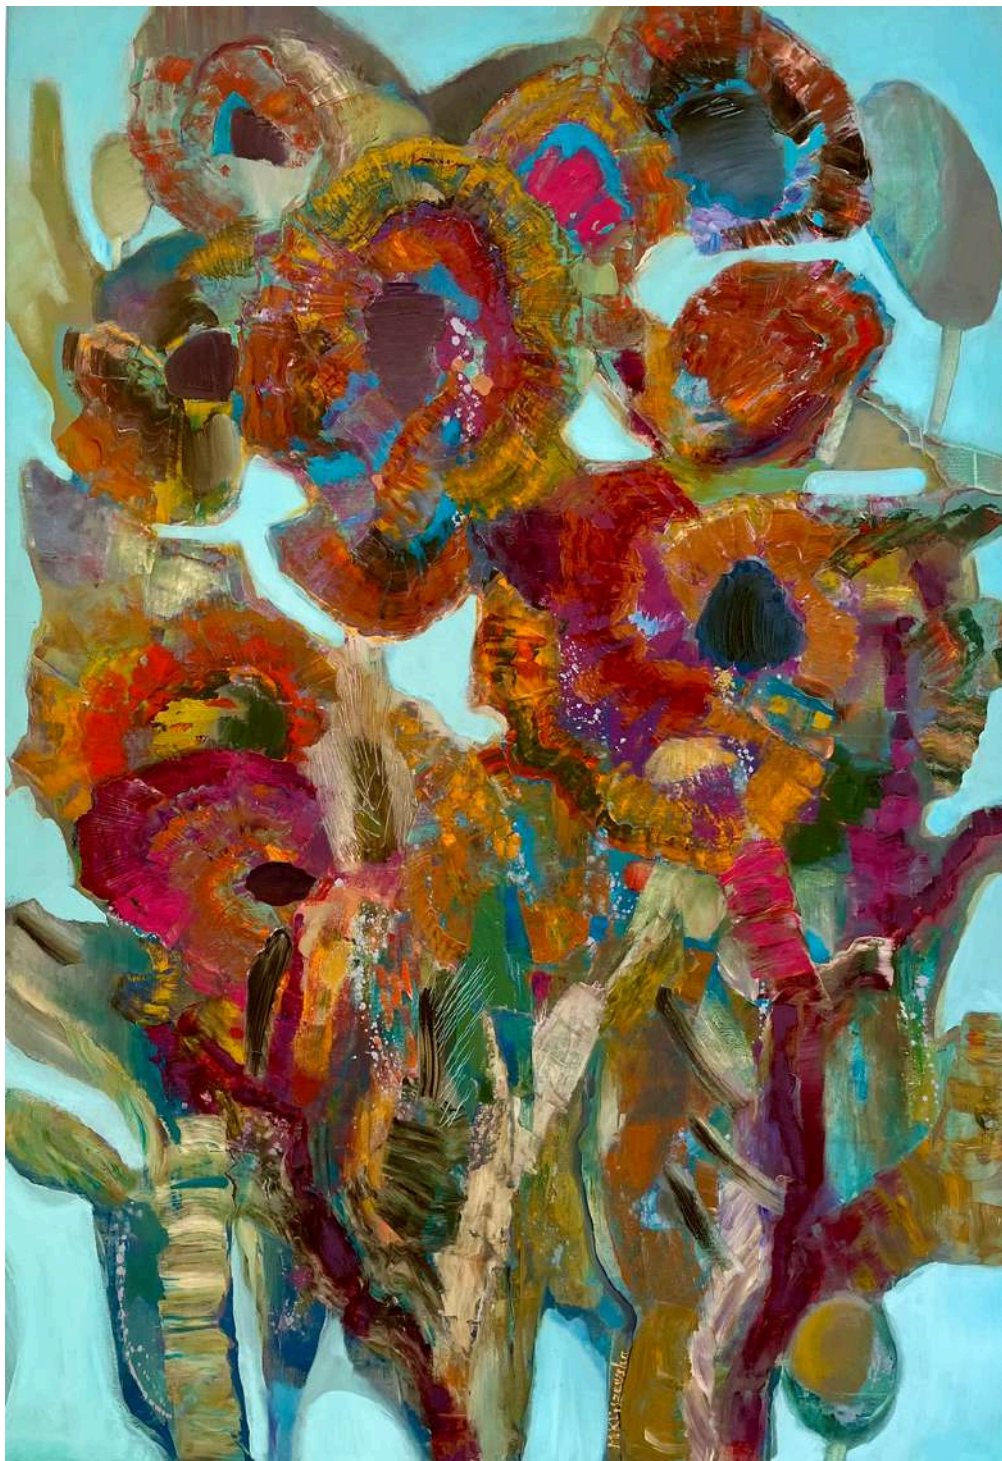

Róże z le Remondeau

olej na płótnie
130 x 90 cm