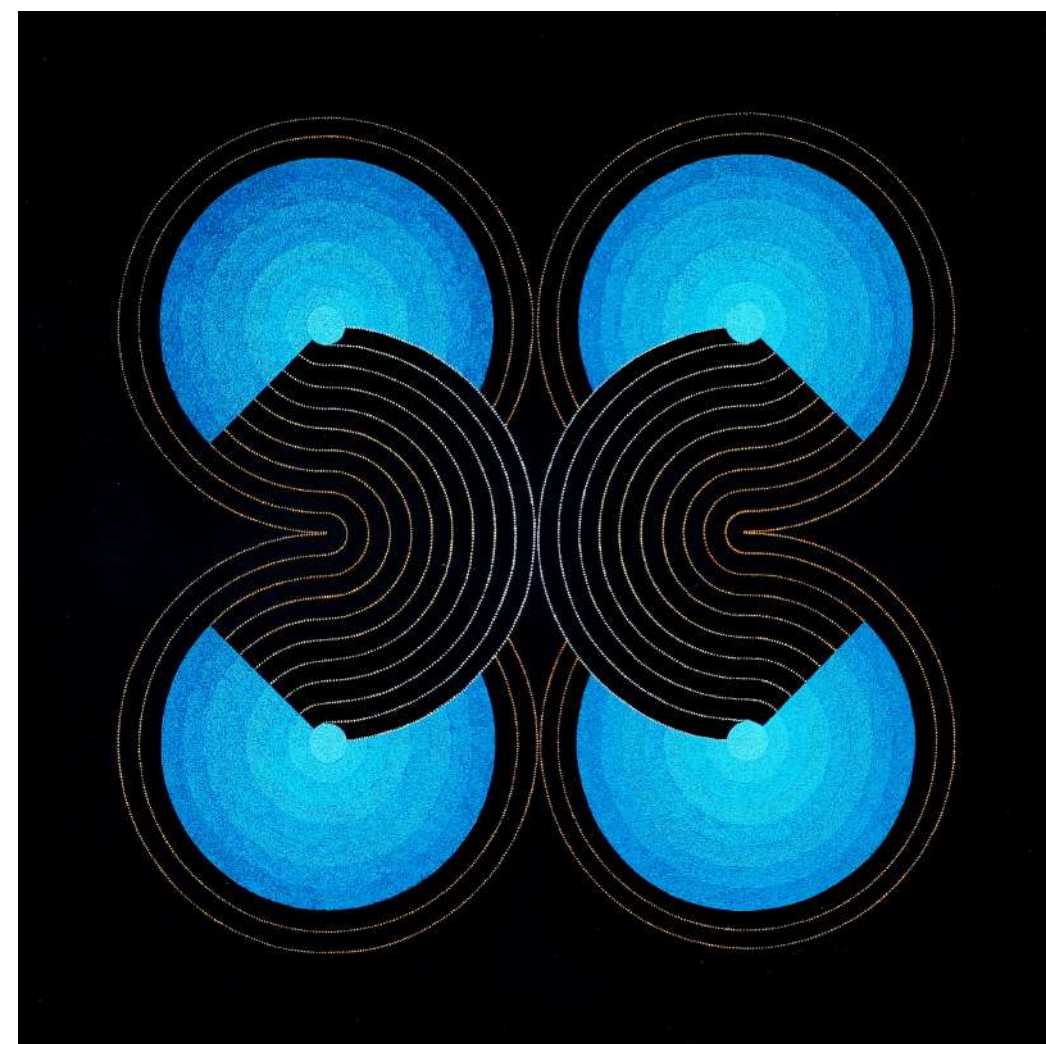

ToTuart

JANUSZ RAFAŁ GŁOWACKI **NADWRAŻENIA**

07.06 – 18.06.2023, pon. – niedz. 11:00 – 19:00

WERNISAŻ: wtorek, 6 czerwca, godz. 19:00

Centrum Praskie Koneser, Plac Konesera 10A, Warszawa

foto: Piotr Dłubak

**ŚCIĄGACZE ZAKRZYWIONYCH PRZESTRZENI.
OBRAZY SUKCESYWNE, SERIA XXI**

olej na płótnie
100 x 100 cm

TOTUart

Totuart

BEZSENNOŚĆ PRZESTRZENI

olej na płótnie
100 x 100 cm

**CYKL A. OBRAZY PUNKTOWANE.
OBRAZ KONTROLNY**

olej na płótnie
50 x 50 cm

TOTUart

**CYKL B. OBRAZY PUNKTOWANE.
SERIA XXII**

olej na płótnie
50 x 50 cm

TOTUart

CYKL D. OBRAZY PUNKTOWANE, SERIA XXIII

olej na płótnie
50 x 50 cm

Totuart