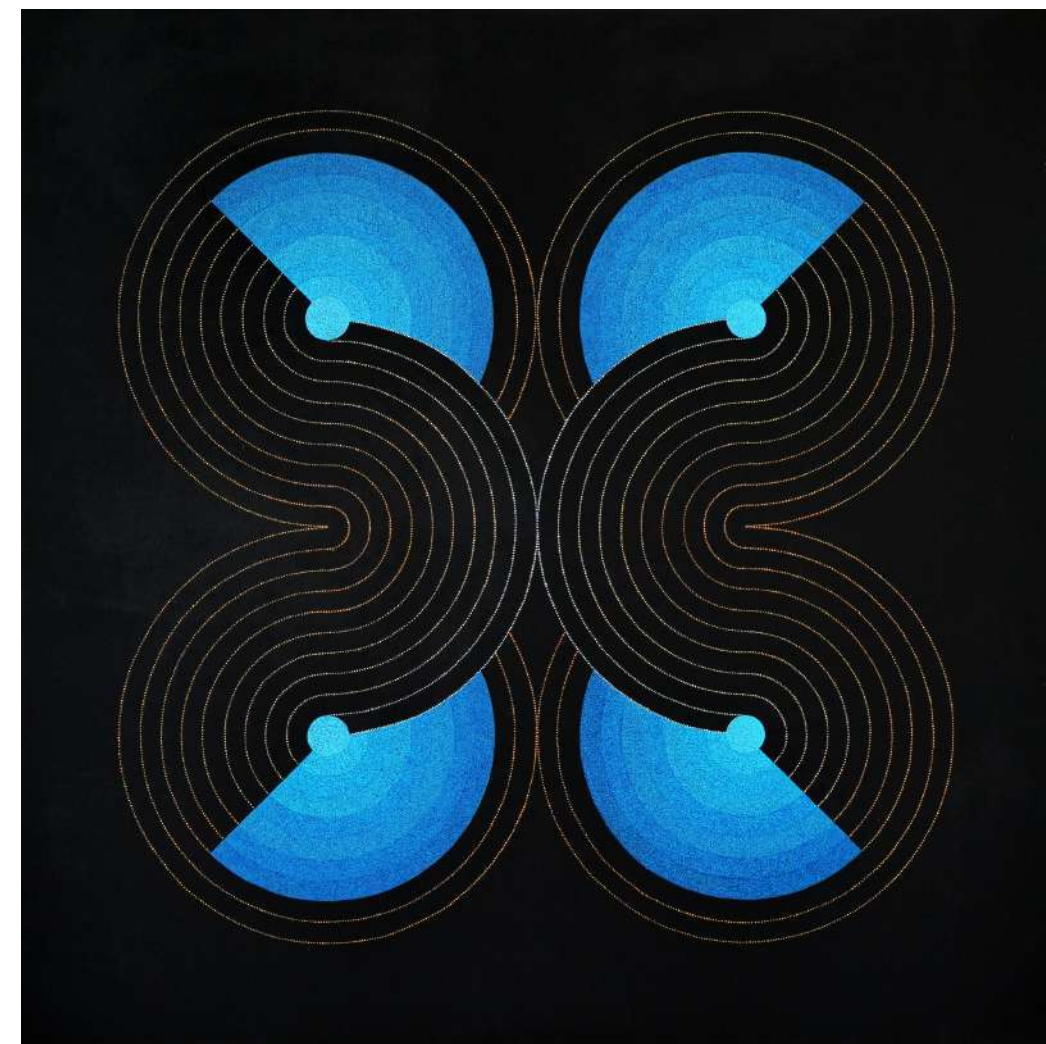

ToTuart

JANUSZ RAFAŁ GŁOWACKI **NADWRAŻENIA**

07.06 – 18.06.2023, pon. – niedz. 11:00 – 19:00

WERNISAŻ: wtorek, 6 czerwca, godz. 19:00

Centrum Praskie Koneser, Plac Konesera 10A, Warszawa

foto: Piotr Dłubak

**ŚCIĄGACZE ZAKRZYWIONYCH PRZESTRZENI.
OBRAZY SUKCESYWNE, SERIA XXI**

olej na płótnie
100 x 100 cm

TOTUart

Totuart

BEZSENNOŚĆ PRZESTRZENI

olej na płótnie
100 x 100 cm

**CYKL A. OBRAZY PUNKTOWANE.
OBRAZ KONTROLNY**

olej na płótnie
50 x 50 cm

TOTUart

**CYKL B. OBRAZY PUNKTOWANE.
SERIA XXII**

olej na płótnie
50 x 50 cm

TOTUart

CYKL D. OBRAZY PUNKTOWANE, SERIA XXIII

olej na płótnie
50 x 50 cm

Totuart

CYKL E. ZŚT. SERIA XXI

olej na płótnie
50 x 50 cm

Totuart

CYKL F. SERIA XXII

olej na płótnie
50 x 50 cm

CYKL G. OBRAZ KONTROLNY. OBRAZY PUNKTOWANE

olej na płótnie
50 x 50 cm

CYKL H, OBRAZY PUNKTOWANE, SERIA XXII