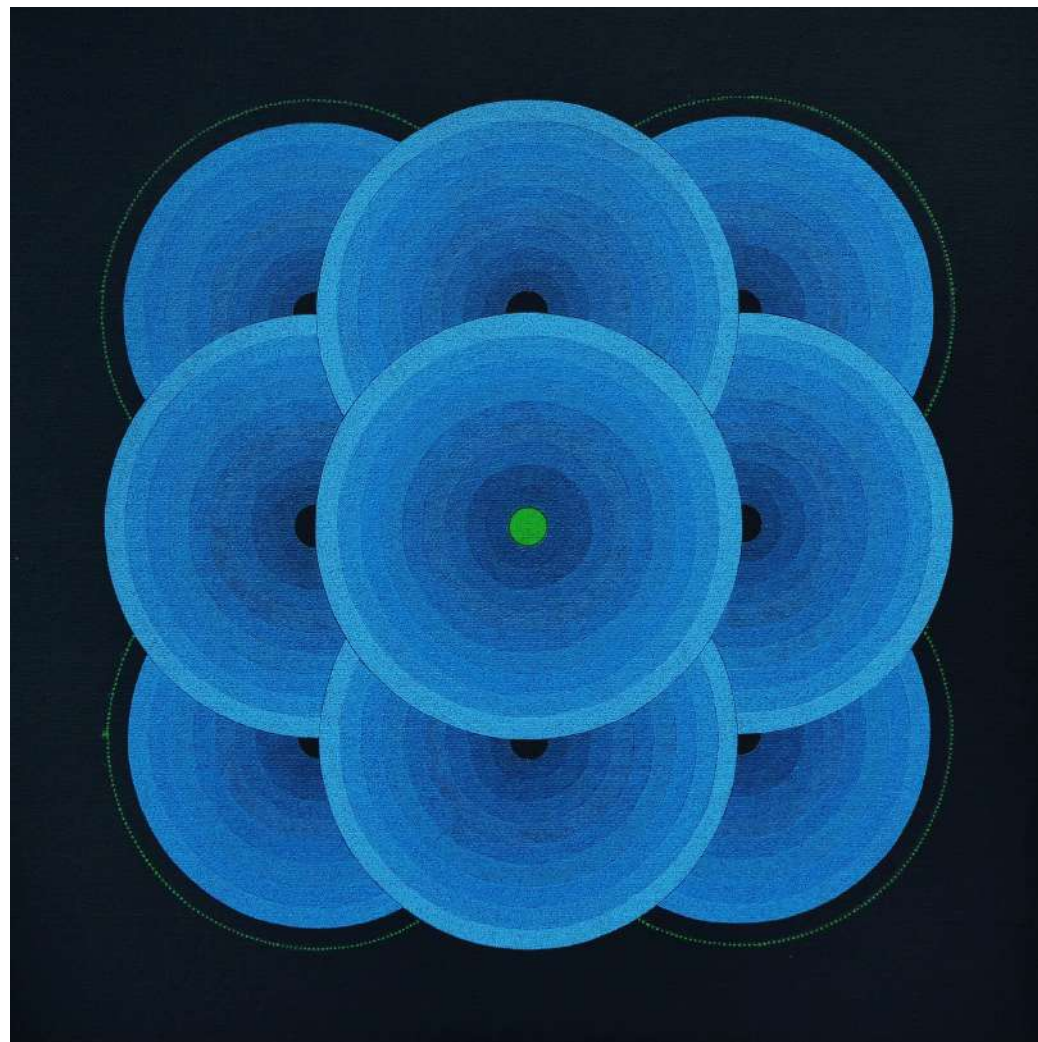

**CYKL K. PĄCZKOWANIE.
TYPOLOGIZACJE PRZESTRZENI SERIA XXI**

olej na płótnie
50 x 50 cm

TOTUart