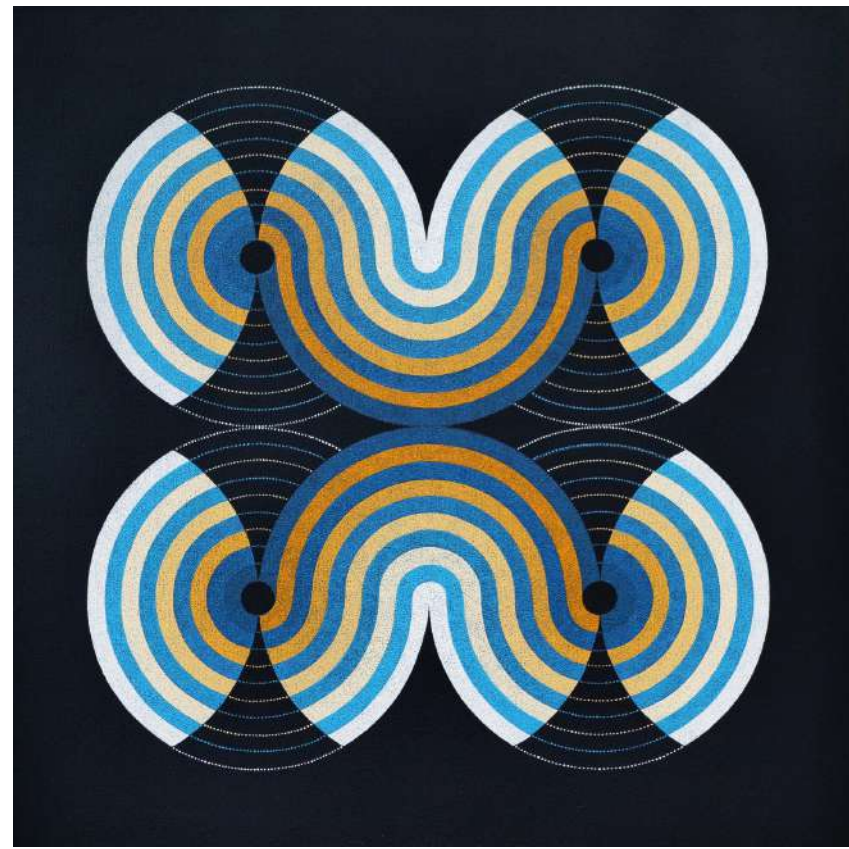

olej na płótnie
50 x 50 cm

TOTUart

**CYKL B. OBRAZY PUNKTOWANE.
SERIA XXII**

olej na płótnie
50 x 50 cm

TOTUart

CYKL D. OBRAZY PUNKTOWANE, SERIA XXIII

olej na płótnie
50 x 50 cm

Totuart

CYKL E. ZŚT. SERIA XXI

olej na płótnie
50 x 50 cm

Totuart

CYKL F. SERIA XXII

olej na płótnie
50 x 50 cm

CYKL G. OBRAZ KONTROLNY. OBRAZY PUNKTOWANE

olej na płótnie
50 x 50 cm

CYKL H, OBRAZY PUNKTOWANE, SERIA XXII

olej na płótnie
50 x 50 cm

CYKL I, KONFIGURACJE NAPRZEMIENNE, SERIA XXII

olej na płótnie
50 x 50 cm

**CYKL K. PĄCZKOWANIE.
TYPOLOGIZACJE PRZESTRZENI SERIA XXI**

olej na płótnie
50 x 50 cm

TOTUart

TOTUart

**CYKL L. OBRAZY PUNKTOWANE.
JAMNO, SERIA XXII**