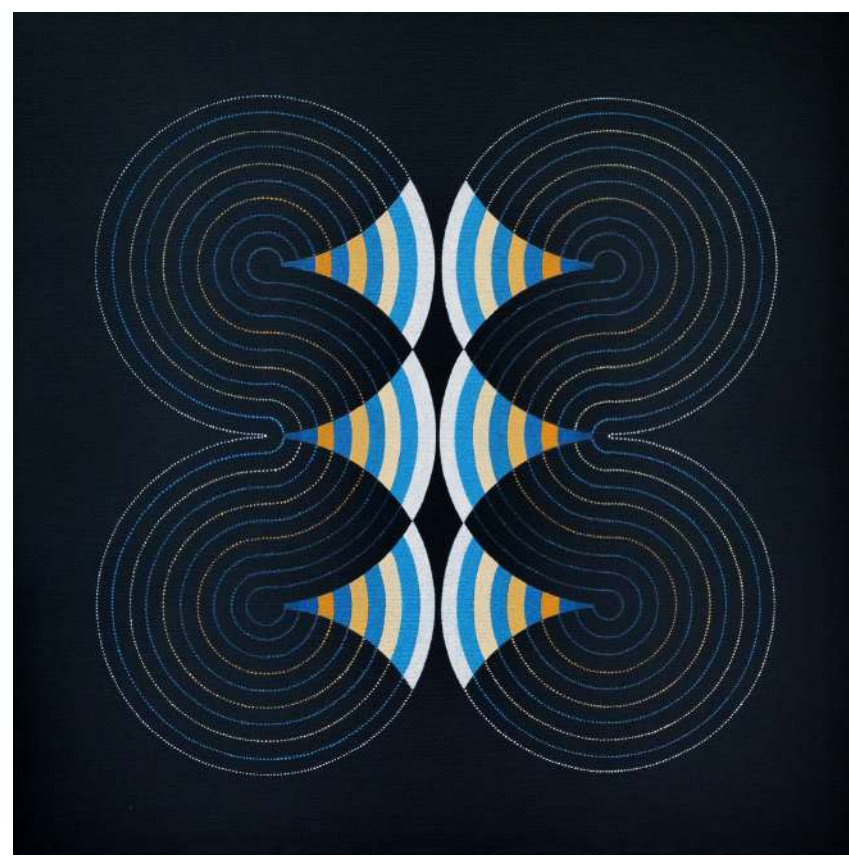

olej na płótnie
50 x 50 cm

TOTUart

**CYKL B. OBRAZY PUNKTOWANE.
SERIA XXII**

olej na płótnie
50 x 50 cm

TOTUart

CYKL D. OBRAZY PUNKTOWANE, SERIA XXIII

olej na płótnie
50 x 50 cm

Totuart

CYKL E. ZŚT. SERIA XXI

olej na płótnie
50 x 50 cm

Totuart

CYKL F. SERIA XXII

olej na płótnie
50 x 50 cm

CYKL G. OBRAZ KONTROLNY. OBRAZY PUNKTOWANE

olej na płótnie
50 x 50 cm

CYKL H, OBRAZY PUNKTOWANE, SERIA XXII

olej na płótnie
50 x 50 cm

CYKL I, KONFIGURACJE NAPRZEMIENNE, SERIA XXII

olej na płótnie
50 x 50 cm

**CYKL K. PĄCZKOWANIE.
TYPOLOGIZACJE PRZESTRZENI SERIA XXI**

olej na płótnie
50 x 50 cm

TOTUart

TOTUart

**CYKL L. OBRAZY PUNKTOWANE.
JAMNO, SERIA XXII**