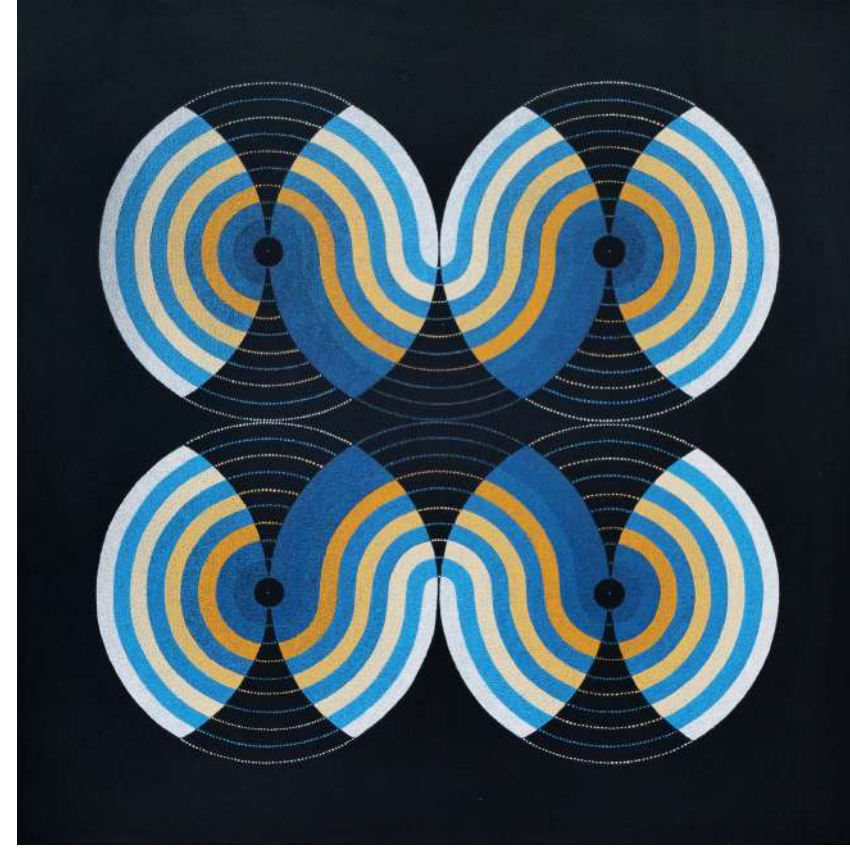

olej na płótnie
50 x 50 cm

TOTUart

**CYKL B. OBRAZY PUNKTOWANE.
SERIA XXII**

olej na płótnie
50 x 50 cm

TOTUart

CYKL D. OBRAZY PUNKTOWANE, SERIA XXIII

olej na płótnie
50 x 50 cm

Totuart

CYKL E. ZŚT. SERIA XXI

olej na płótnie
50 x 50 cm

Totuart

CYKL F. SERIA XXII

olej na płótnie
50 x 50 cm

CYKL G. OBRAZ KONTROLNY. OBRAZY PUNKTOWANE

olej na płótnie
50 x 50 cm

CYKL H, OBRAZY PUNKTOWANE, SERIA XXII

olej na płótnie
50 x 50 cm

CYKL I, KONFIGURACJE NAPRZEMIENNE, SERIA XXII

olej na płótnie
50 x 50 cm

**CYKL K. PĄCZKOWANIE.
TYPOLOGIZACJE PRZESTRZENI SERIA XXI**

olej na płótnie
50 x 50 cm

TOTUart

TOTUart

**CYKL L. OBRAZY PUNKTOWANE.
JAMNO, SERIA XXII**