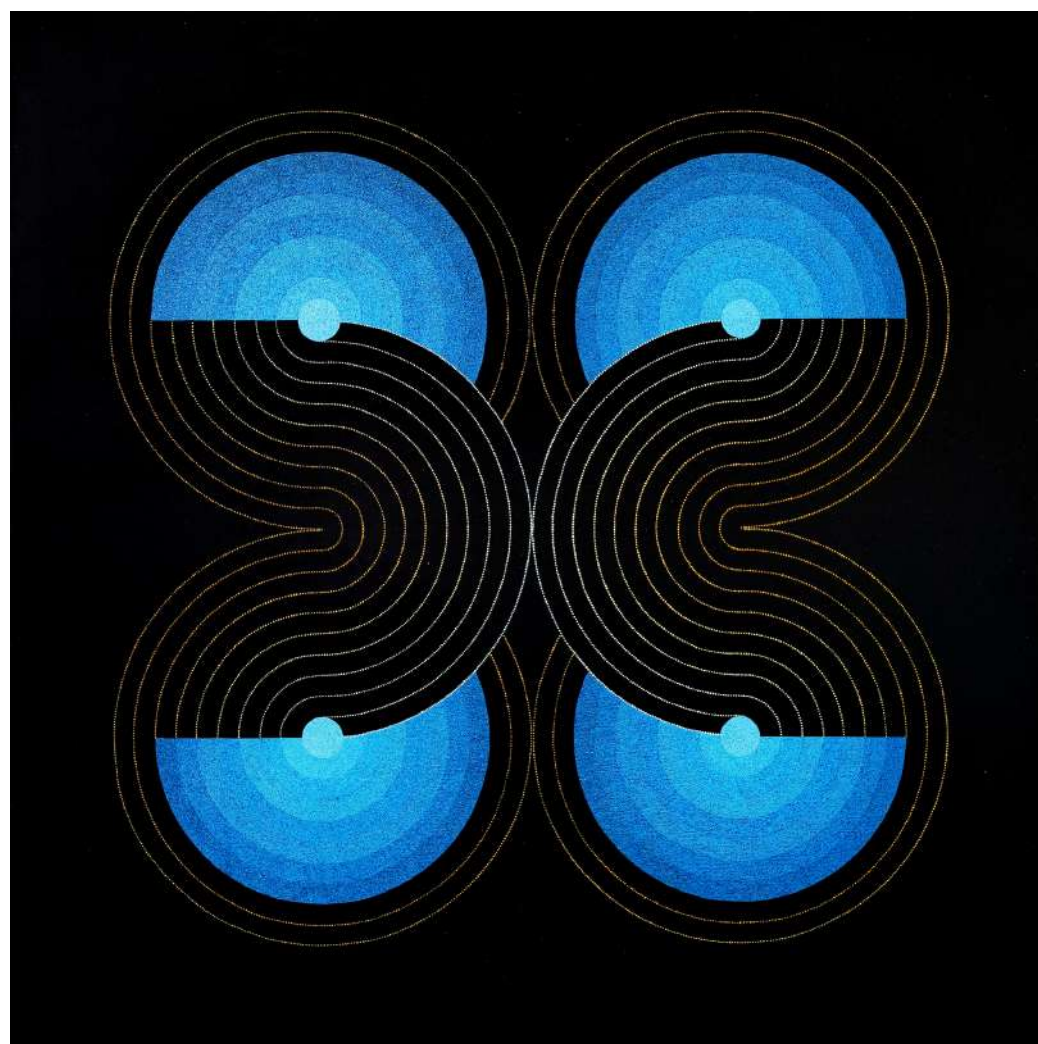

ToTuart

JANUSZ RAFAŁ GŁOWACKI **NADWRAŻENIA**

07.06 – 18.06.2023, pon. – niedz. 11:00 – 19:00

WERNISAŻ: wtorek, 6 czerwca, godz. 19:00

Centrum Praskie Koneser, Plac Konesera 10A, Warszawa

foto: Piotr Dłubak

**ŚCIĄGACZE ZAKRZYWIONYCH PRZESTRZENI.
OBRAZY SUKCESYWNE, SERIA XXI**

olej na płótnie
100 x 100 cm

TOTUart

Totuart

BEZSENNOŚĆ PRZESTRZENI

olej na płótnie
100 x 100 cm

**CYKL A. OBRAZY PUNKTOWANE.
OBRAZ KONTROLNY**

olej na płótnie
50 x 50 cm

TOTUart

**CYKL B. OBRAZY PUNKTOWANE.
SERIA XXII**

olej na płótnie
50 x 50 cm

TOTUart

CYKL D. OBRAZY PUNKTOWANE, SERIA XXIII

olej na płótnie
50 x 50 cm

Totuart

CYKL E. ZŚT. SERIA XXI

olej na płótnie
50 x 50 cm

Totuart

CYKL F. SERIA XXII

olej na płótnie
50 x 50 cm

CYKL G. OBRAZ KONTROLNY. OBRAZY PUNKTOWANE

olej na płótnie
50 x 50 cm

CYKL H, OBRAZY PUNKTOWANE, SERIA XXII