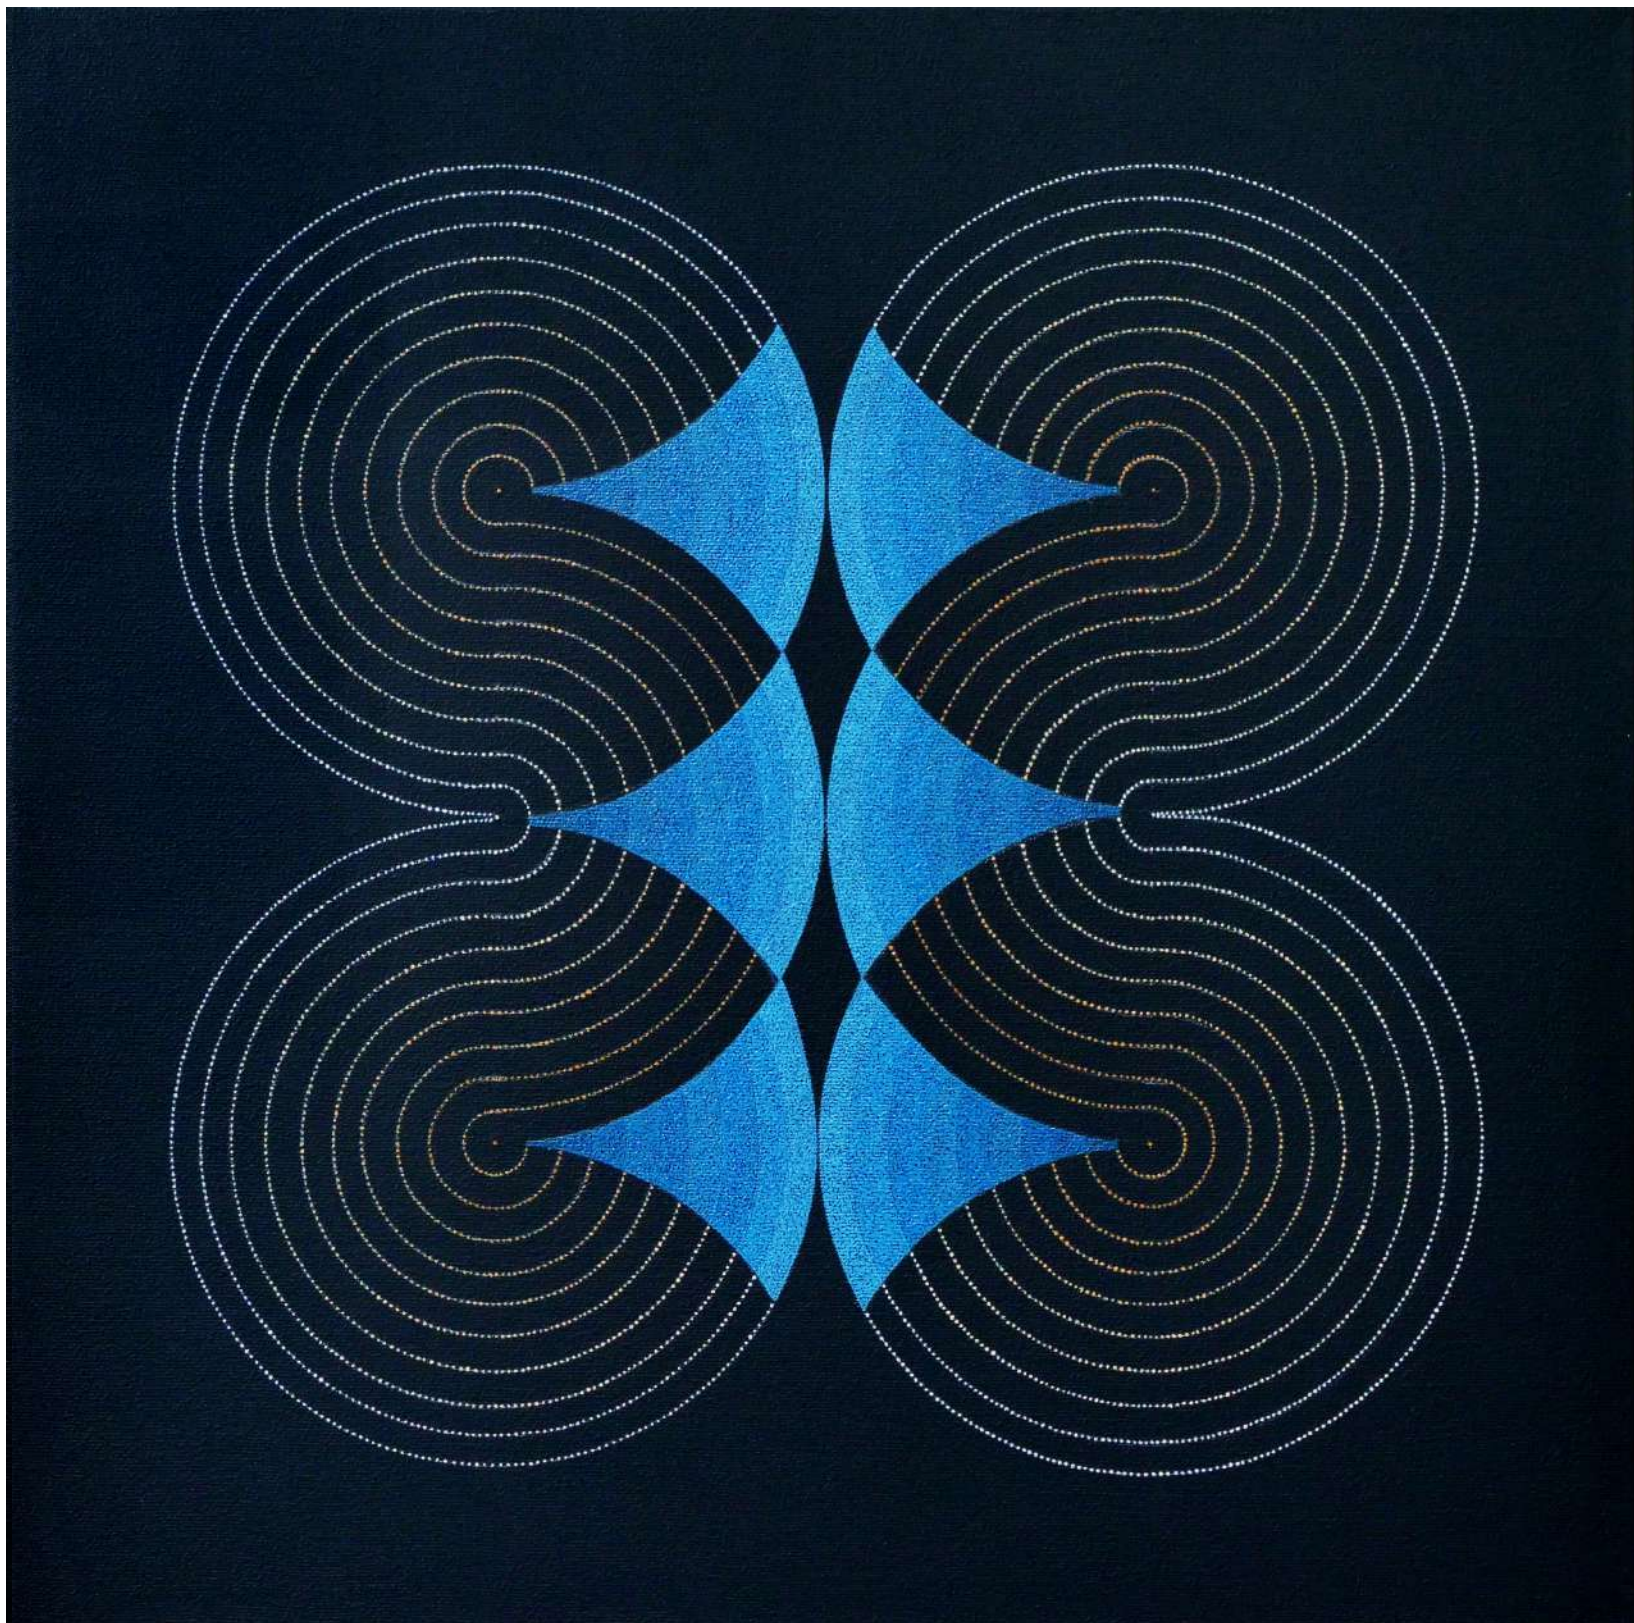

**ŚCIĄGACZE ZAKRZYWIONYCH PRZESTRZENI.
OBRAZY SUKCESYWNE, SERIA XXI**

olej na płótnie
100 x 100 cm

TOTUart

Totuart

BEZSENNOŚĆ PRZESTRZENI

olej na płótnie
100 x 100 cm

**CYKL A. OBRAZY PUNKTOWANE.
OBRAZ KONTROLNY**

olej na płótnie
50 x 50 cm

TOTUart

**CYKL B. OBRAZY PUNKTOWANE.
SERIA XXII**

olej na płótnie
50 x 50 cm

TOTUart

CYKL D. OBRAZY PUNKTOWANE, SERIA XXIII

olej na płótnie
50 x 50 cm

Totuart

CYKL E. ZŚT. SERIA XXI

olej na płótnie
50 x 50 cm

Totuart

CYKL F. SERIA XXII

olej na płótnie
50 x 50 cm

CYKL G. OBRAZ KONTROLNY. OBRAZY PUNKTOWANE

olej na płótnie
50 x 50 cm

CYKL H, OBRAZY PUNKTOWANE, SERIA XXII