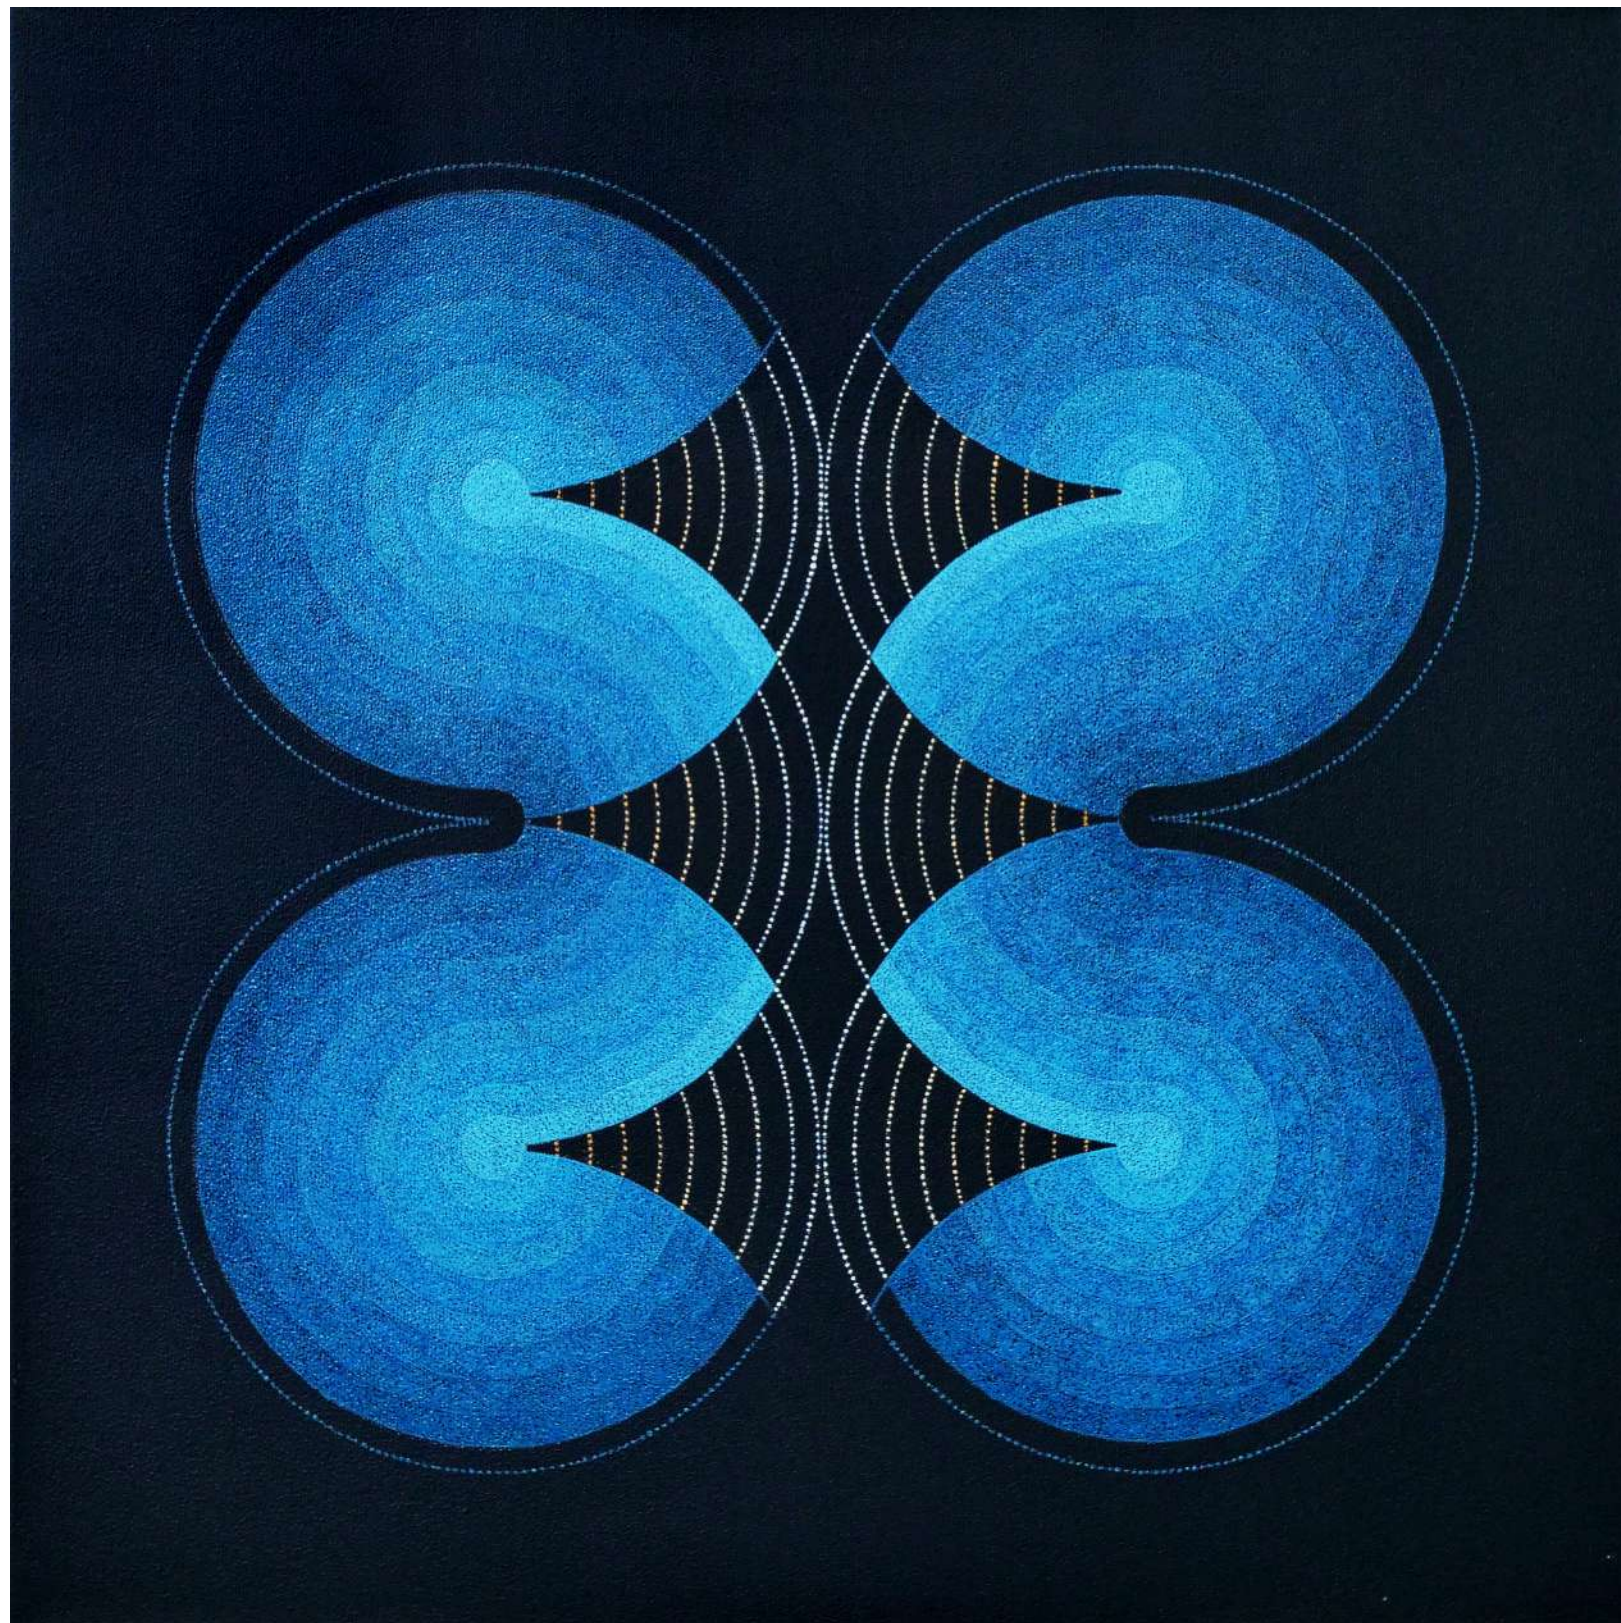

**ŚCIĄGACZE ZAKRZYWIONYCH PRZESTRZENI.
OBRAZY SUKCESYWNE, SERIA XXI**

olej na płótnie
100 x 100 cm

TOTUart

Totuart

BEZSENNOŚĆ PRZESTRZENI

olej na płótnie
100 x 100 cm

**CYKL A. OBRAZY PUNKTOWANE.
OBRAZ KONTROLNY**

olej na płótnie
50 x 50 cm

TOTUart

**CYKL B. OBRAZY PUNKTOWANE.
SERIA XXII**

olej na płótnie
50 x 50 cm

TOTUart

CYKL D. OBRAZY PUNKTOWANE, SERIA XXIII

olej na płótnie
50 x 50 cm

Totuart