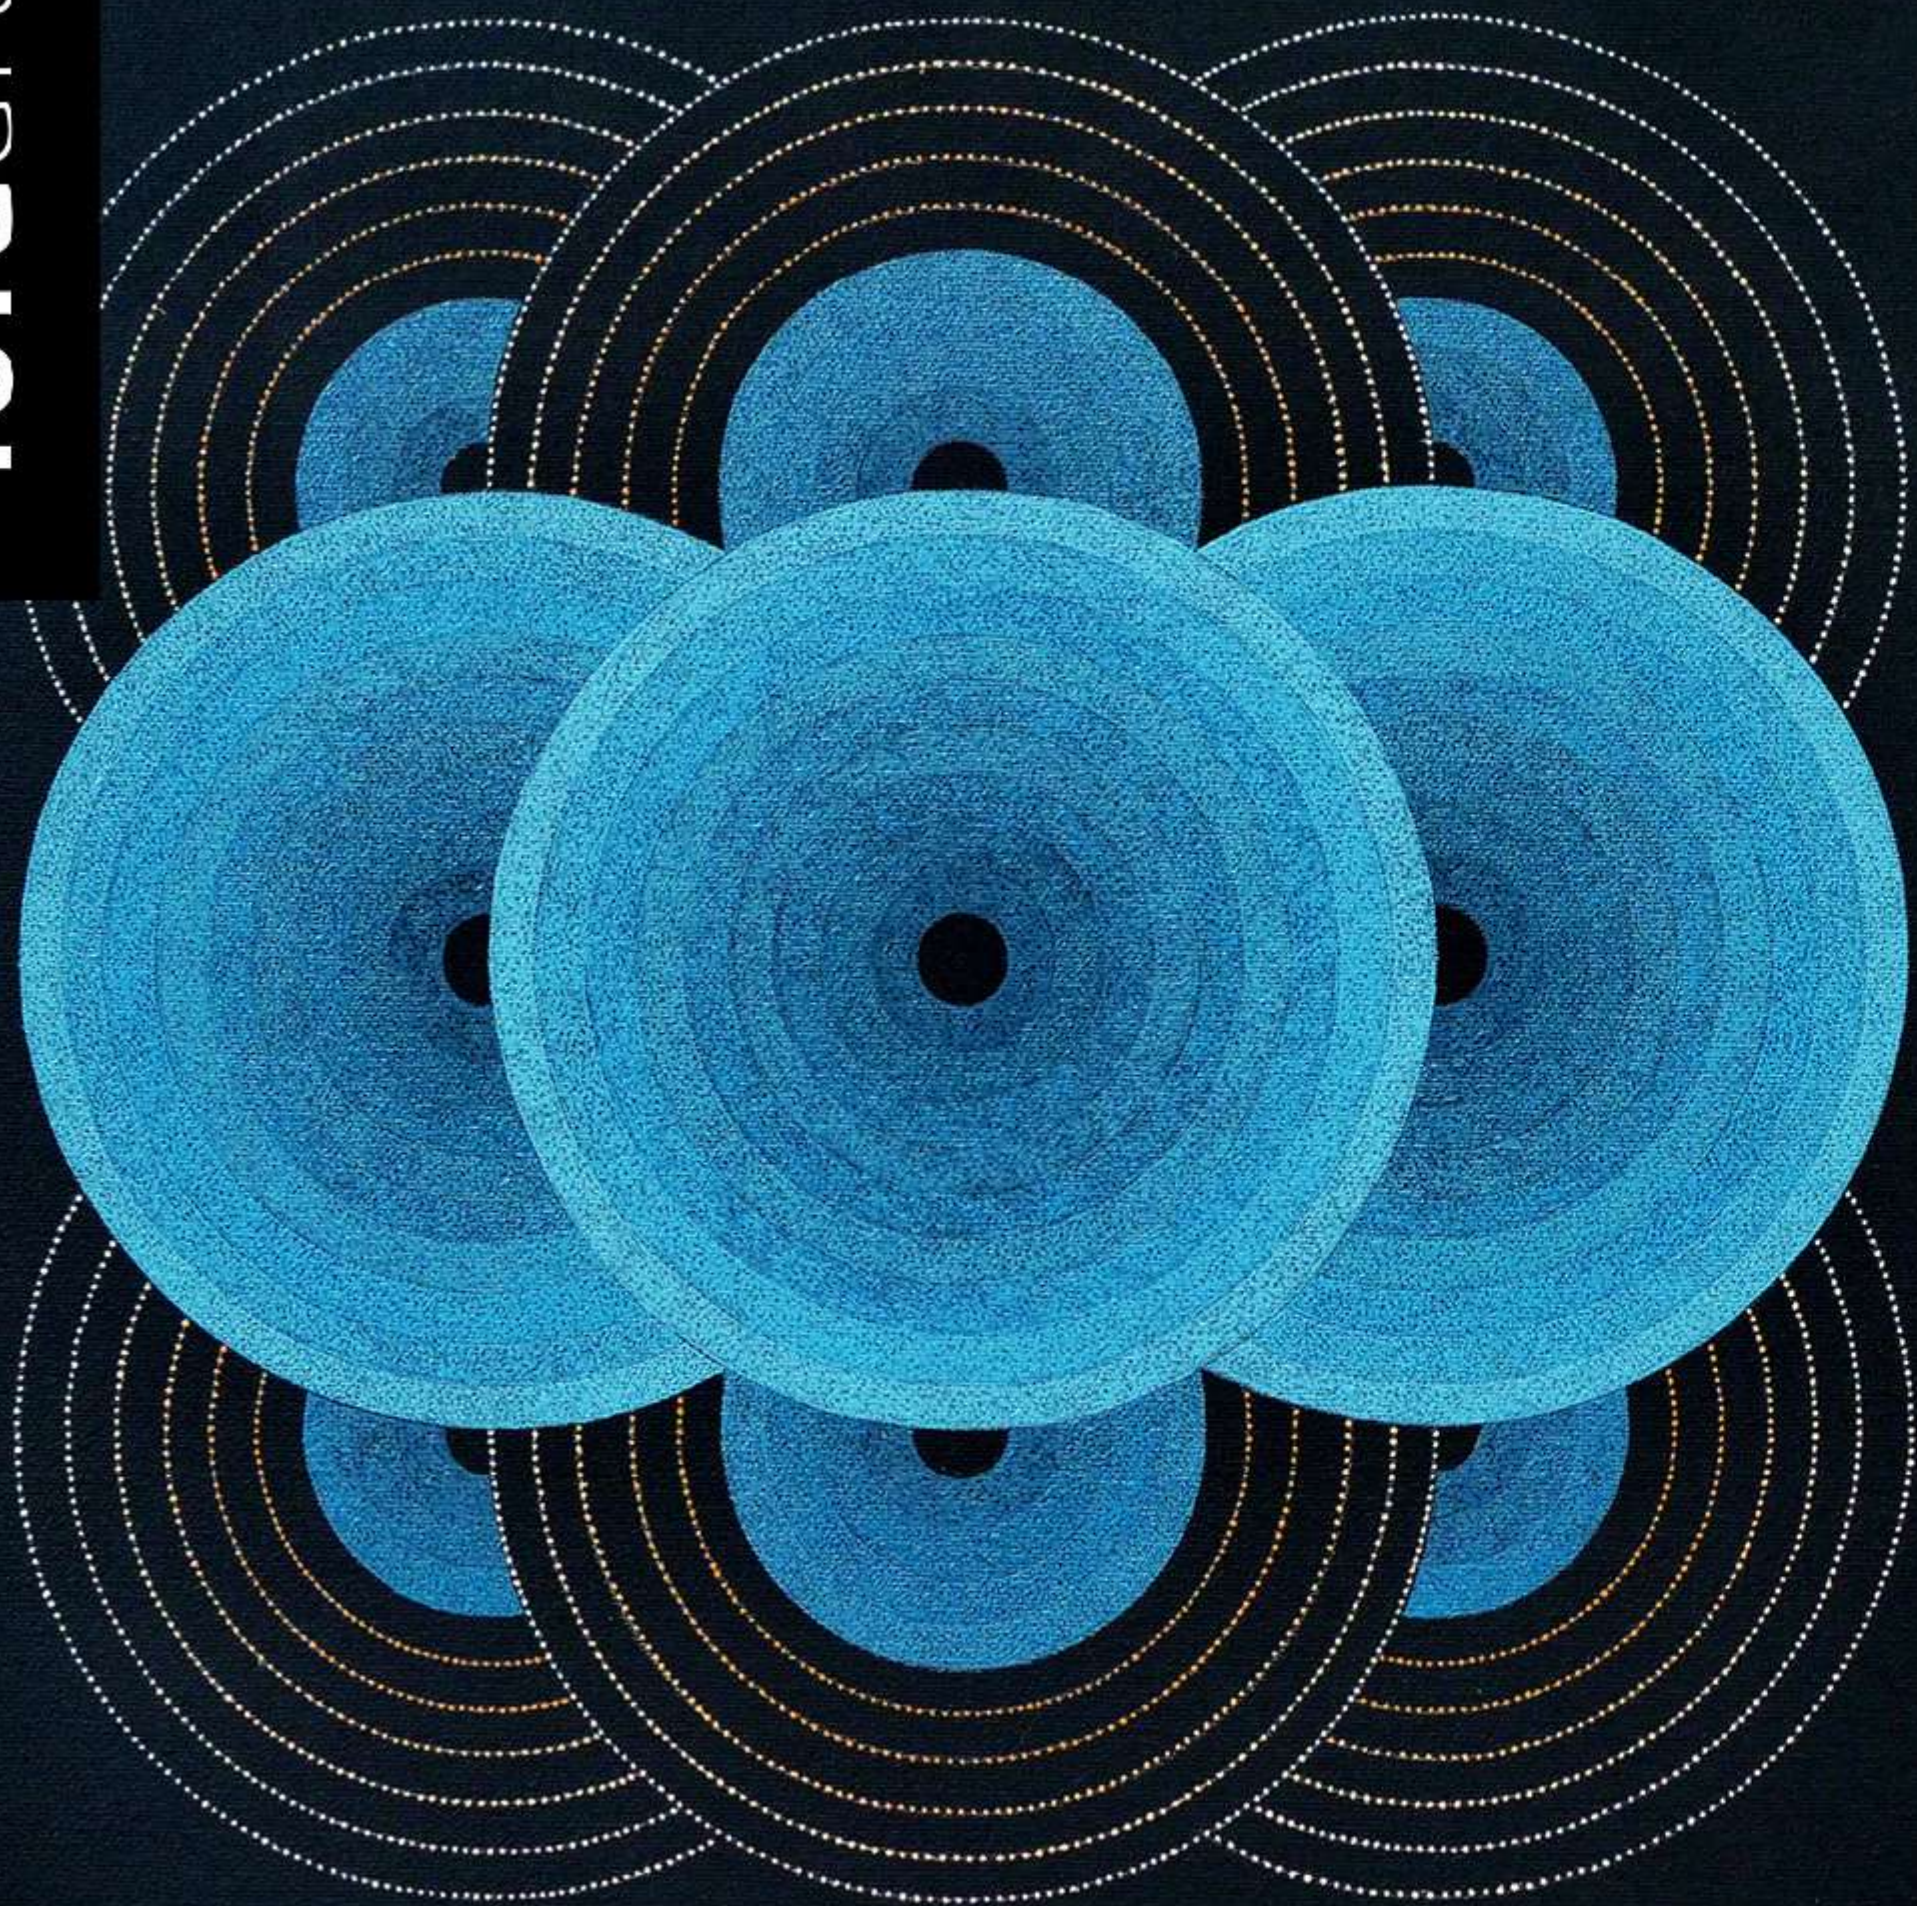

ToTuart

JANUSZ RAFAŁ GŁOWACKI **NADWRAŻENIA**

07.06 – 18.06.2023, pon. – niedz. 11:00 – 19:00

WERNISAŻ: wtorek, 6 czerwca, godz. 19:00

Centrum Praskie Koneser, Plac Konesera 10A, Warszawa

foto: Piotr Dłubak

**ŚCIĄGACZE ZAKRZYWIONYCH PRZESTRZENI.
OBRAZY SUKCESYWNE, SERIA XXI**

olej na płótnie
100 x 100 cm

TOTUart

Totuart

BEZSENNOŚĆ PRZESTRZENI

olej na płótnie
100 x 100 cm

**CYKL A. OBRAZY PUNKTOWANE.
OBRAZ KONTROLNY**

olej na płótnie
50 x 50 cm

TOTUart

**CYKL B. OBRAZY PUNKTOWANE.
SERIA XXII**

olej na płótnie
50 x 50 cm

TOTUart

CYKL D. OBRAZY PUNKTOWANE, SERIA XXIII

olej na płótnie
50 x 50 cm

Totuart