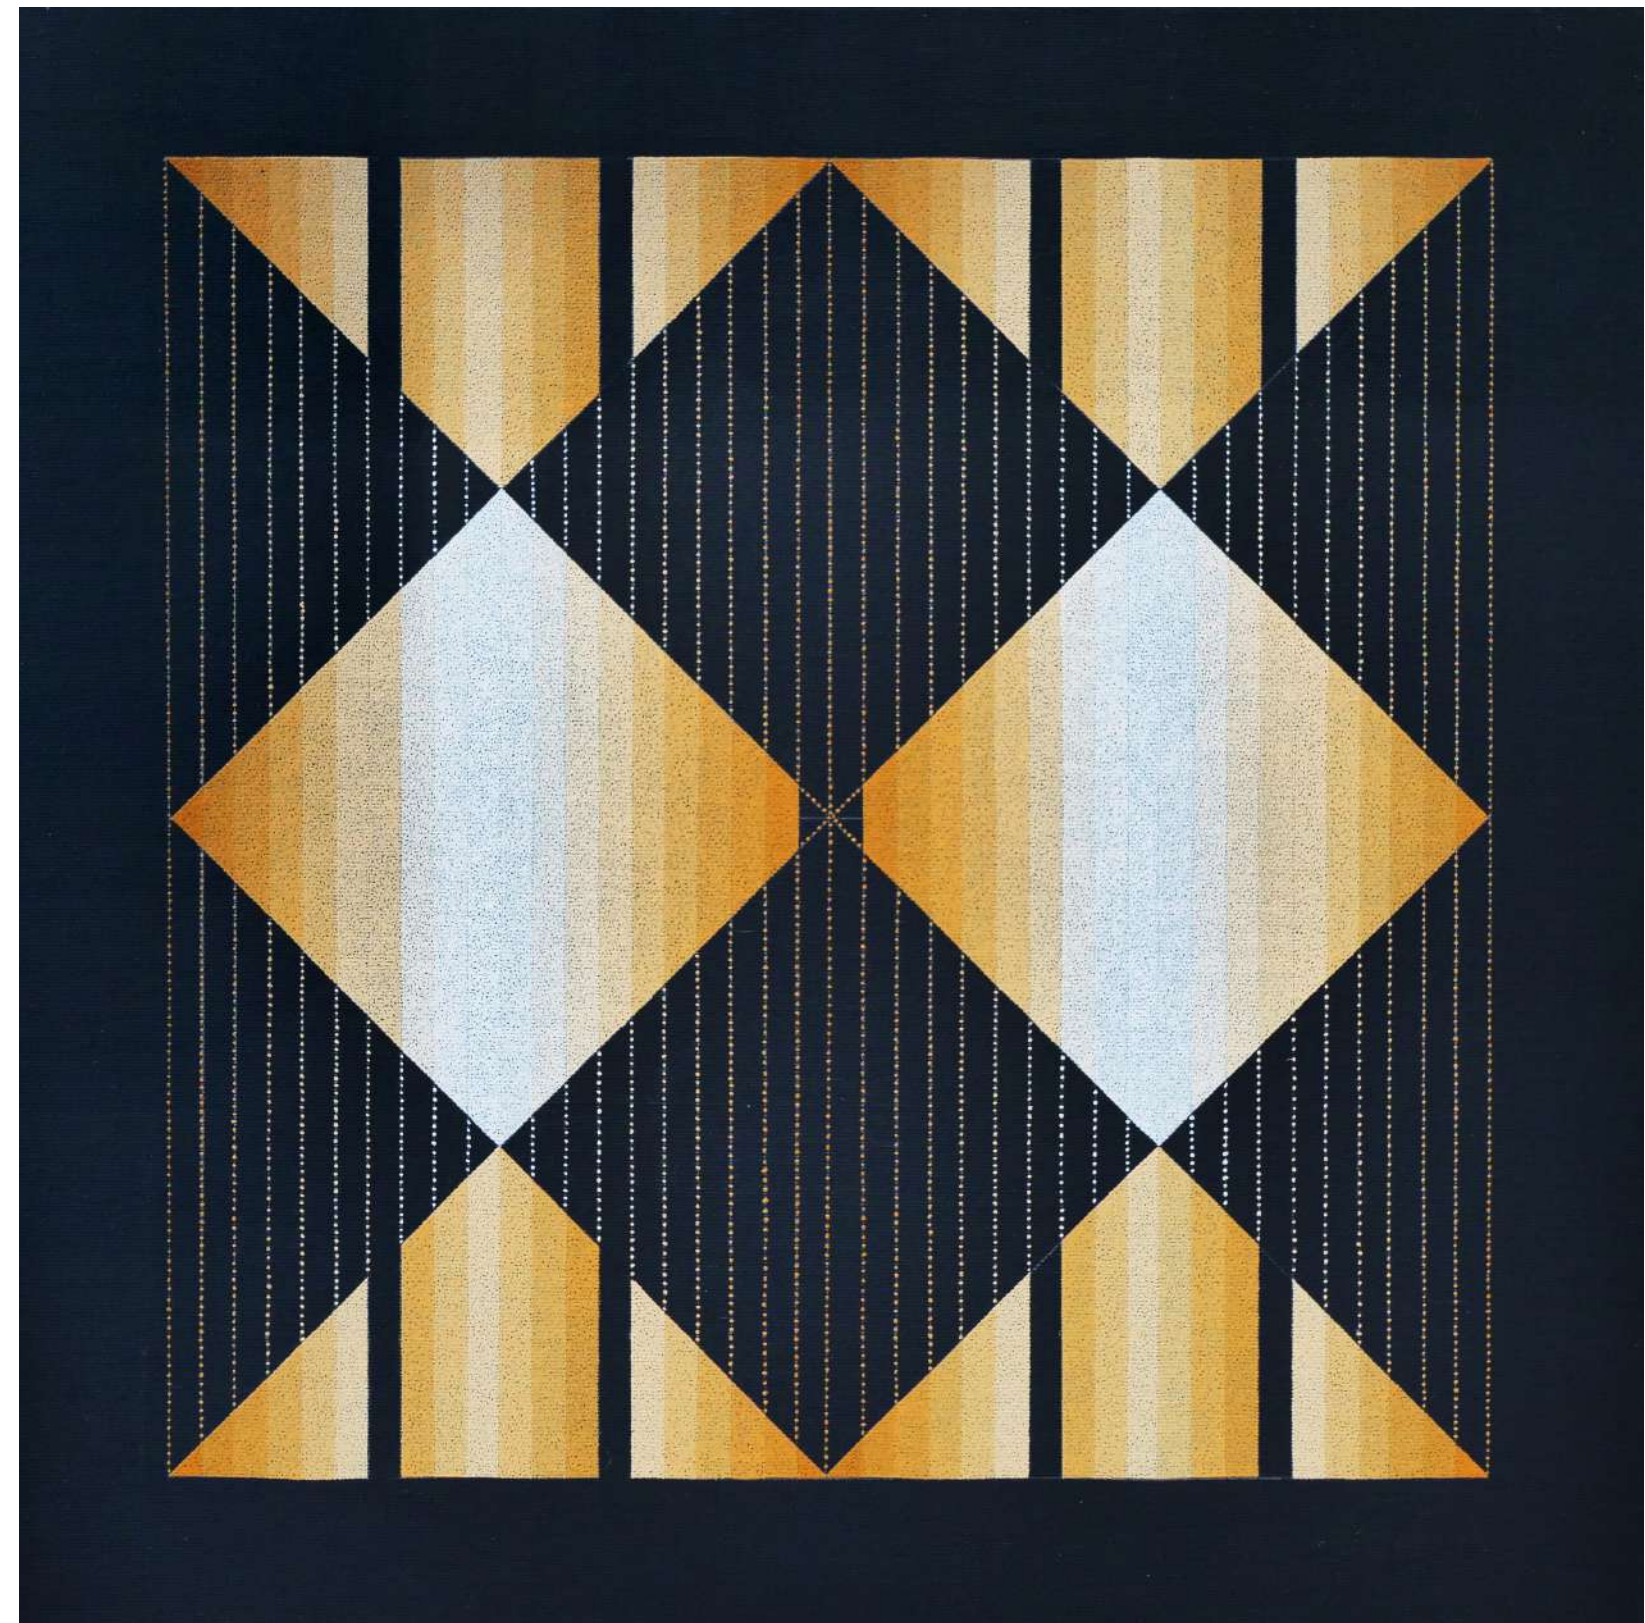

CYKL I, KONFIGURACJE NAPRZEMIENNE, SERIA XXII

olej na płótnie
50 x 50 cm