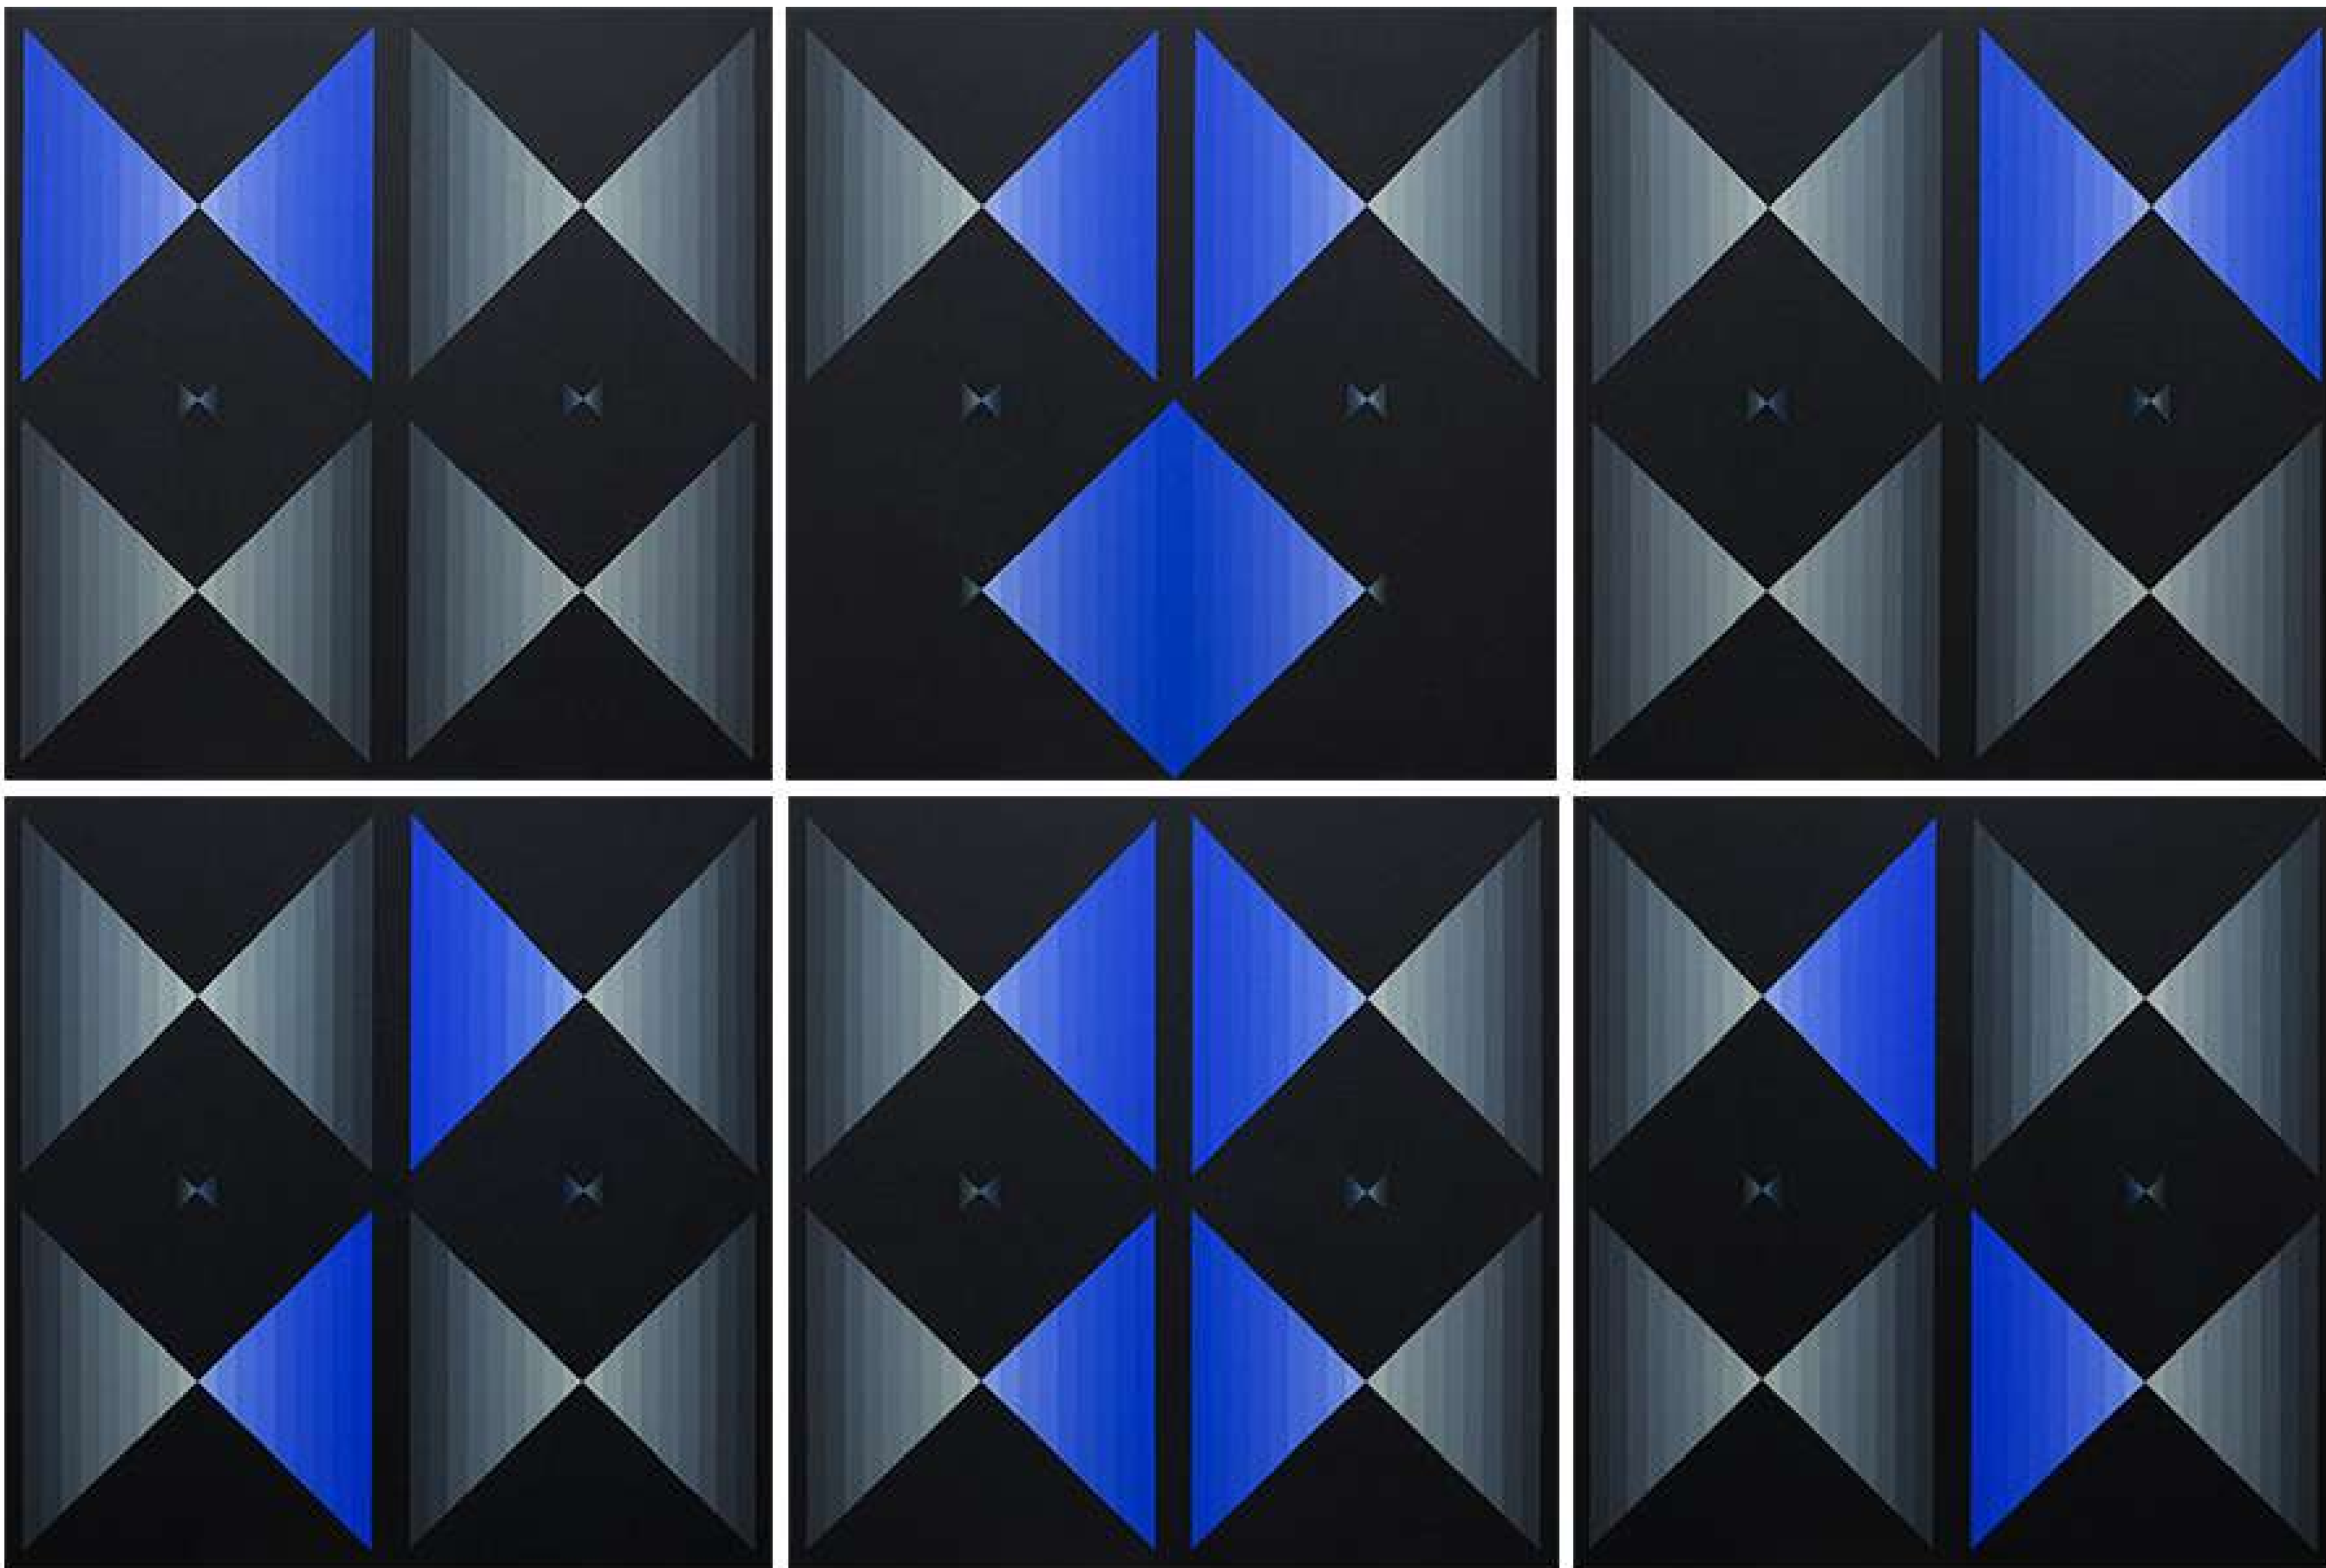

**ŚCIĄGACZE ZAKRZYWIONYCH PRZESTRZENI.
OBRAZY SUKCESYWNE, SERIA XXI**

olej na płótnie
100 x 100 cm

TOTUart

Totuart

BEZSENNOŚĆ PRZESTRZENI

olej na płótnie
100 x 100 cm

**CYKL A. OBRAZY PUNKTOWANE.
OBRAZ KONTROLNY**

olej na płótnie
50 x 50 cm

TOTUart

**CYKL B. OBRAZY PUNKTOWANE.
SERIA XXII**

olej na płótnie
50 x 50 cm

TOTUart

CYKL D. OBRAZY PUNKTOWANE, SERIA XXIII

olej na płótnie
50 x 50 cm

Totuart