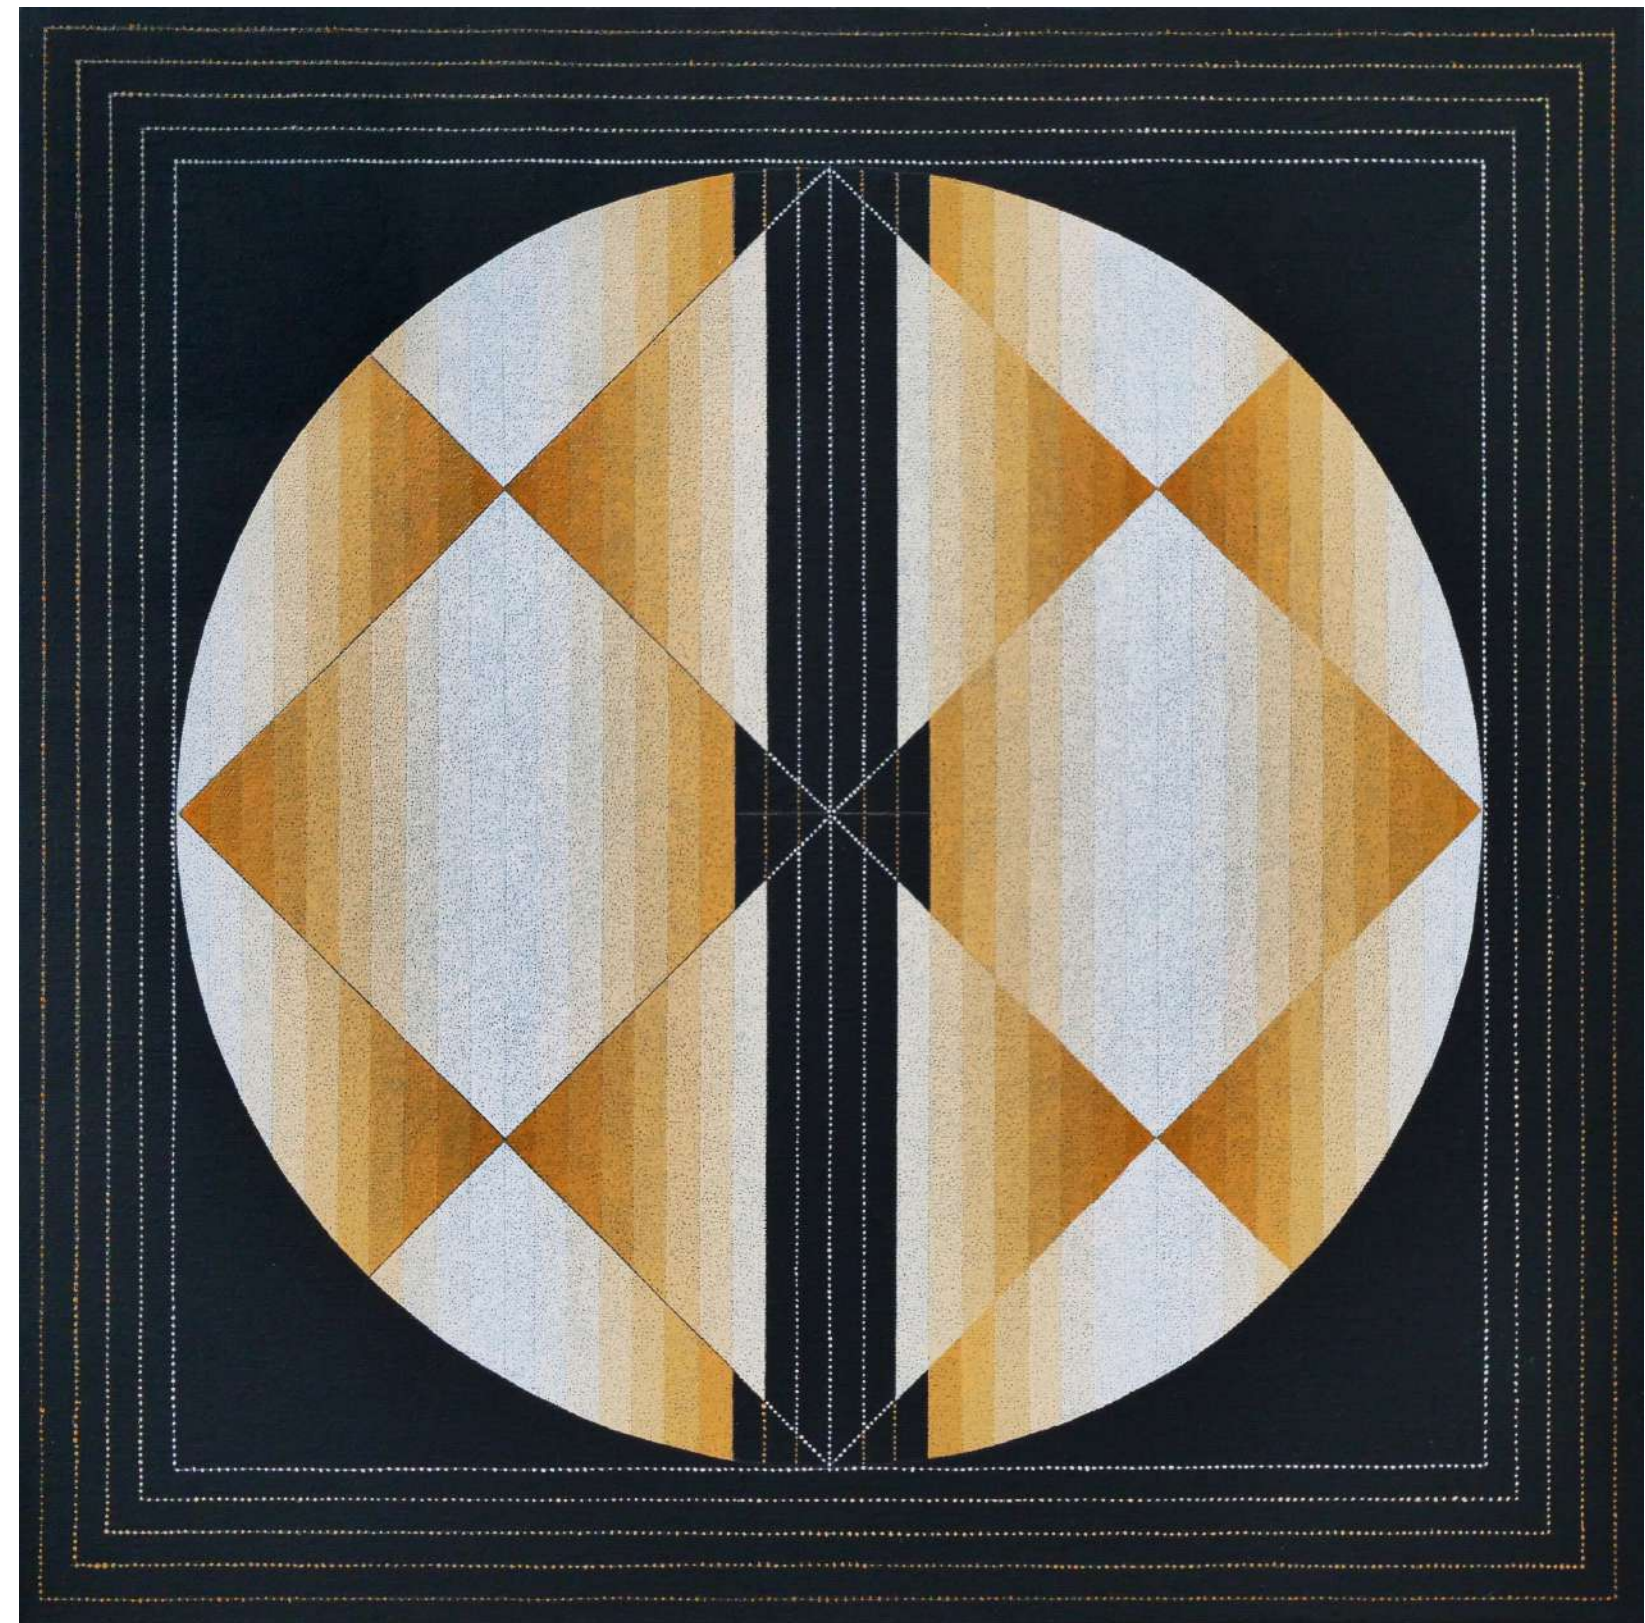

olej na płótnie
50 x 50 cm

TOTUart

**CYKL B. OBRAZY PUNKTOWANE.
SERIA XXII**

olej na płótnie
50 x 50 cm

TOTUart

CYKL D. OBRAZY PUNKTOWANE, SERIA XXIII

olej na płótnie
50 x 50 cm

Totuart

CYKL E. ZŚT. SERIA XXI

olej na płótnie
50 x 50 cm

Totuart

CYKL F. SERIA XXII

olej na płótnie
50 x 50 cm

CYKL G. OBRAZ KONTROLNY. OBRAZY PUNKTOWANE

olej na płótnie
50 x 50 cm

CYKL H, OBRAZY PUNKTOWANE, SERIA XXII