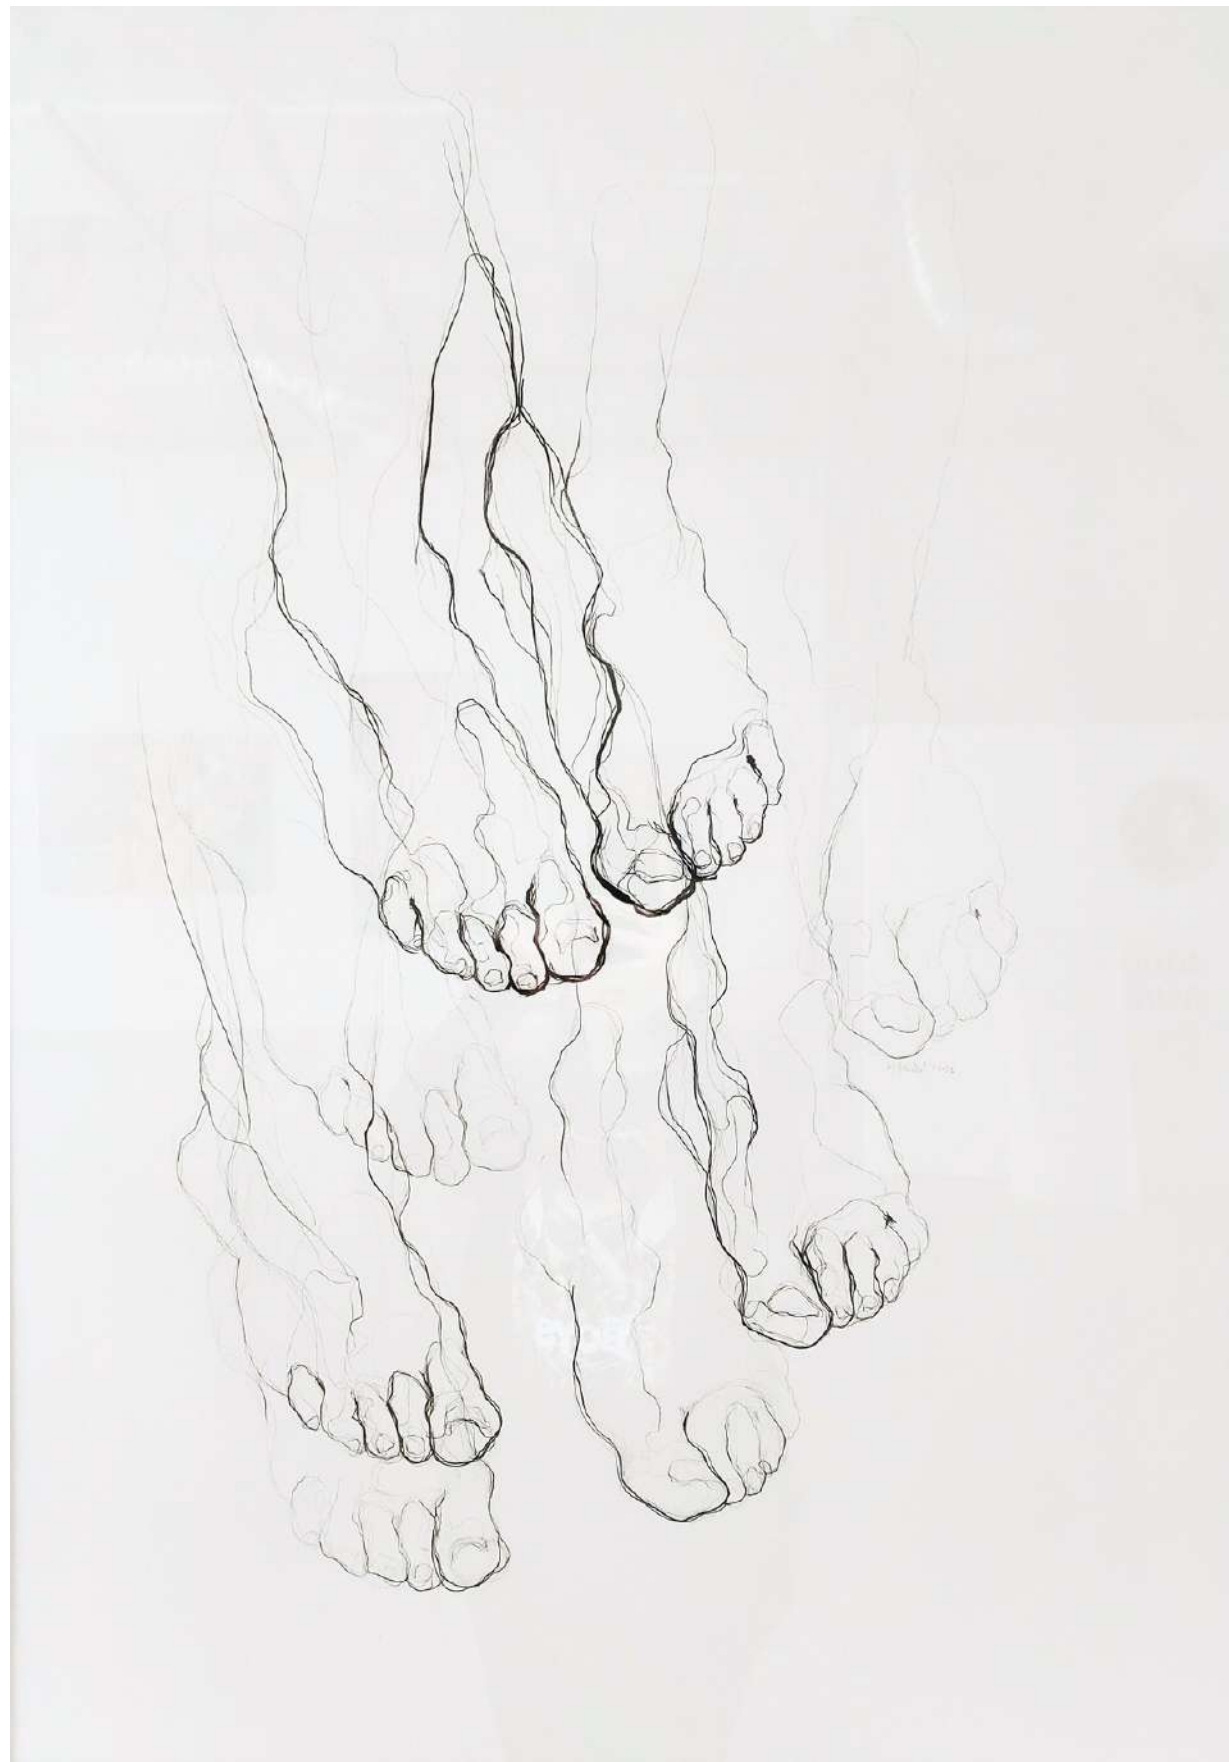

ToTuart

MITOLOGICZNY JASIŃSKI

METAMORFOZY
OWIDIUSZA
W MALARSTWIE
DOMINIKA
JASIŃSKIEGO

28.04 – 16.05.2023, pon. – niedz. 11:00 – 19:00
WERNISAŻ: czwartek, 27 kwietnia, godz. 19:00
Centrum Praskie Koneser, Plac Konesera 10A, Warszawa

rysunek ołówkiem na papierze
100 x 70 cm

R722

rysunek ołówkiem na papierze
84 x 60 cm

R522

rysunek ołówkiem na papierze
100 x 70 cm

R121

rysunek ołówkiem na papierze

68 x 49 cm

R122

rysunek ołówkiem na papierze
84 x 60 cm

R223

rysunek ołówkiem na papierze
84 x 60 cm

R322

rysunek ołówkiem na papierze
100 x 70 cm

R222

rysunek ołówkiem na papierze
100 x 70 cm

R1122

rysunek ołówkiem na papierze
100 x 70 cm

R622

rysunek ołówkiem na papierze
100 x 70 cm