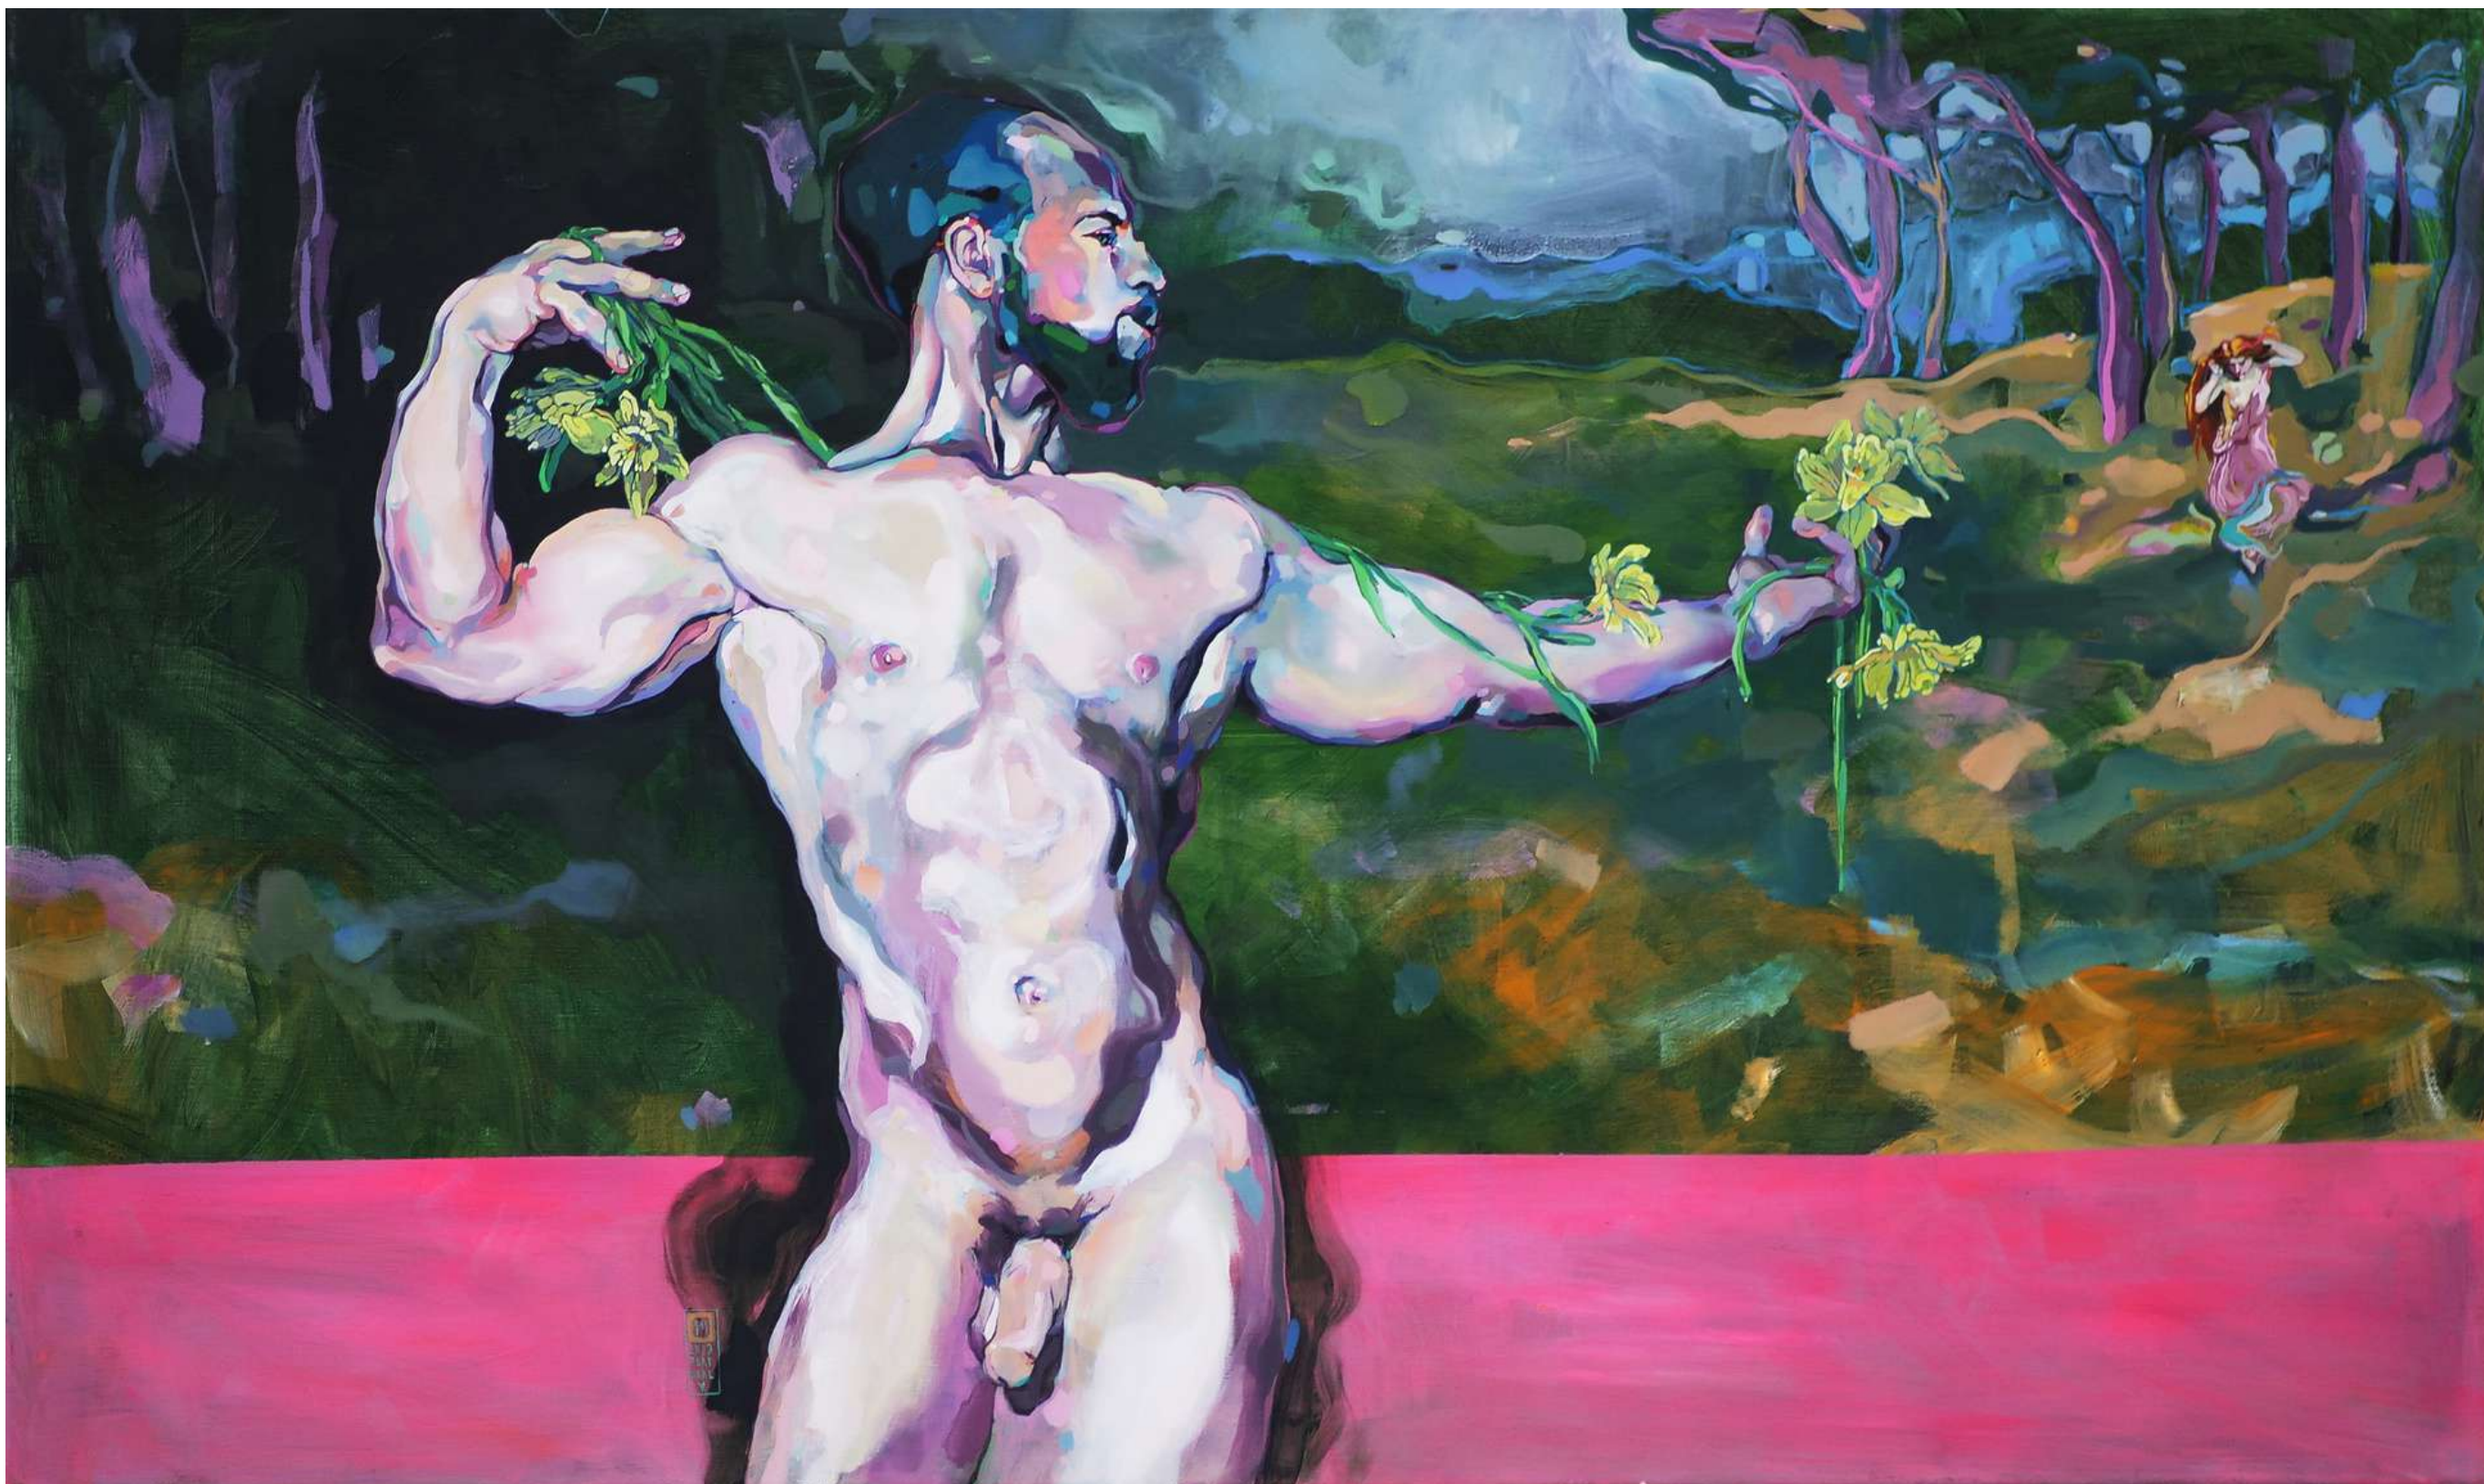

ToTuart

MITOLOGICZNY JASIŃSKI

METAMORFOZY
OWIDIUSZA
W MALARSTWIE
DOMINIKA
JASIŃSKIEGO

28.04 – 16.05.2023, pon. – niedz. 11:00 – 19:00
WERNISAŻ: czwartek, 27 kwietnia, godz. 19:00
Centrum Praskie Koneser, Plac Konesera 10A, Warszawa

PARNAS (APOLLO & MUSES)

olej na płótnie
120 x 170 cm

TotJart

JUPITER I CALISTO

olej na płótnie
120 x 60 cm

BITCH, PLEASE! (ARES)

olej na płótnie
120 x 60 cm

THREE FATES

olej na płótnie
200 x 100 cm

HERAKLES

olej na płótnie
200 x 100 cm

NARCISSUS & ECHO

olej na płótnie
90 x 150 cm

**YES PLEASE
(ZEUS & IO)**

olej na płótnie
100 x 80 cm

PAN