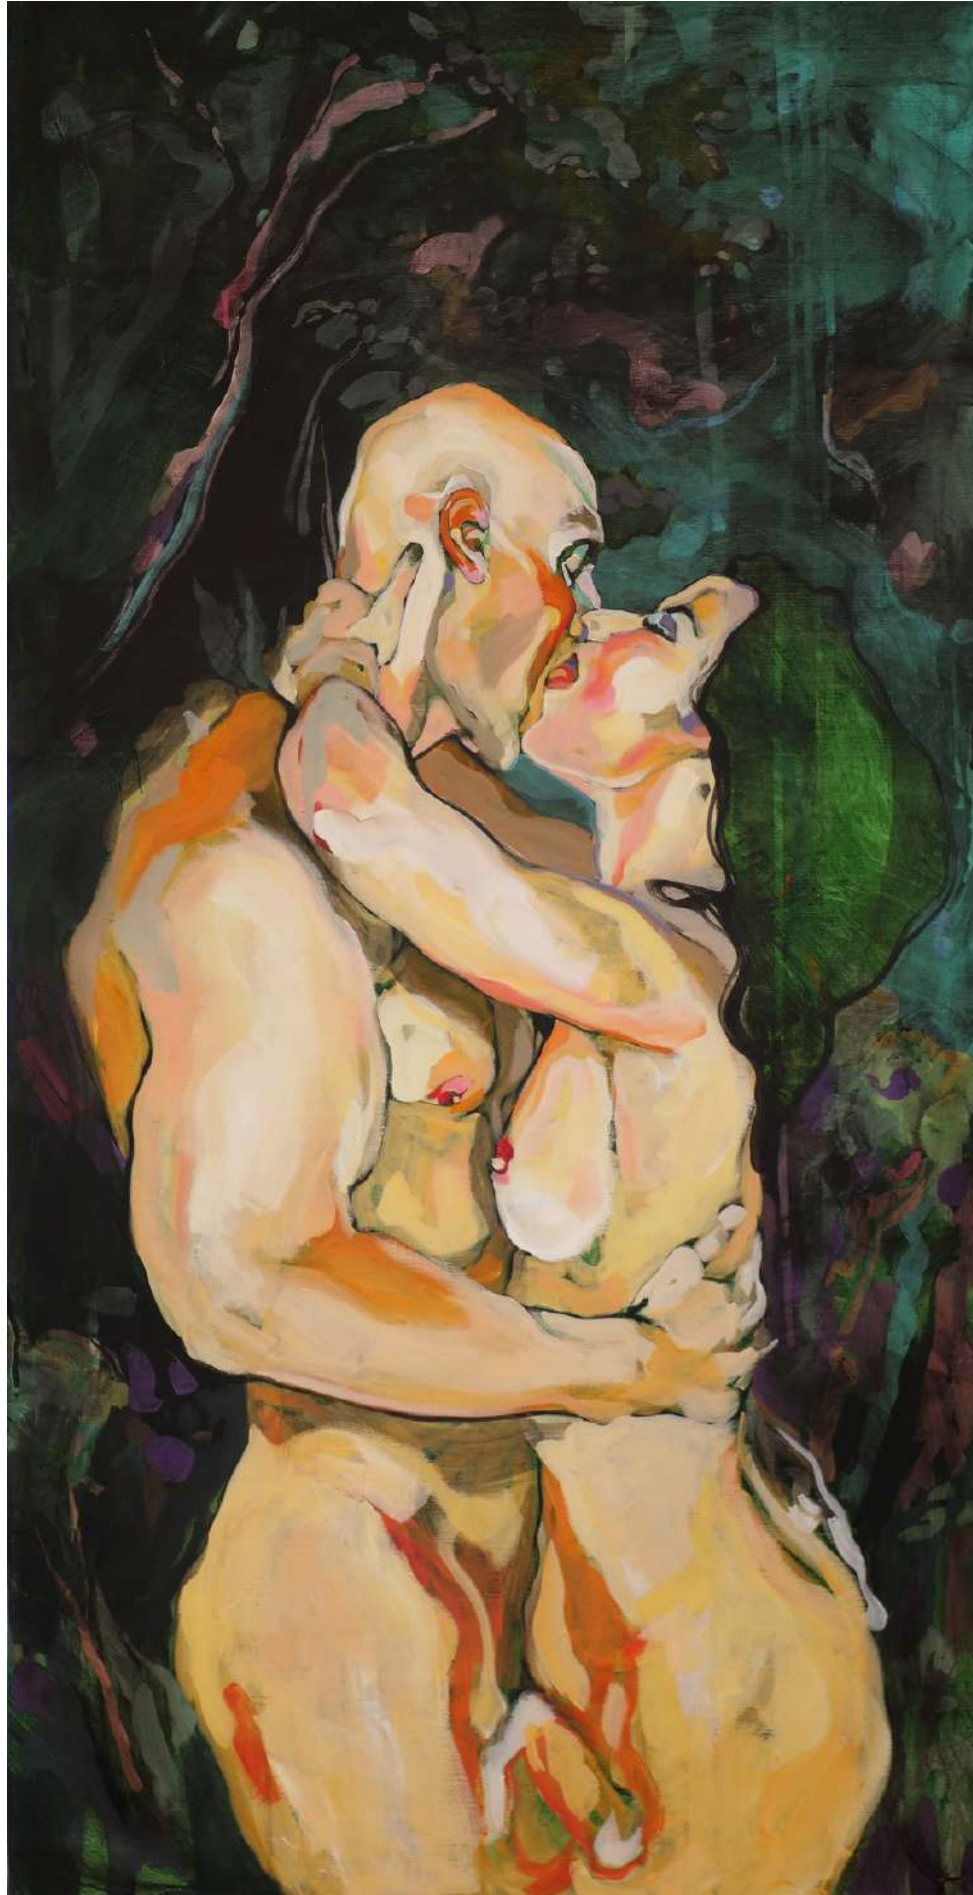

ToTuart

MITOLOGICZNY JASIŃSKI

METAMORFOZY
OWIDIUSZA
W MALARSTWIE
DOMINIKA
JASIŃSKIEGO

28.04 – 16.05.2023, pon. – niedz. 11:00 – 19:00
WERNISAŻ: czwartek, 27 kwietnia, godz. 19:00
Centrum Praskie Koneser, Plac Konesera 10A, Warszawa

PARNAS (APOLLO & MUSES)

olej na płótnie
120 x 170 cm

TotJart

JUPITER I CALISTO

olej na płótnie
120 x 60 cm

BITCH, PLEASE! (ARES)

olej na płótnie
120 x 60 cm

THREE FATES

olej na płótnie
200 x 100 cm

HERAKLES

olej na płótnie
200 x 100 cm

NARCISSUS & ECHO

olej na płótnie
90 x 150 cm

**YES PLEASE
(ZEUS & IO)**

olej na płótnie
100 x 80 cm

PAN