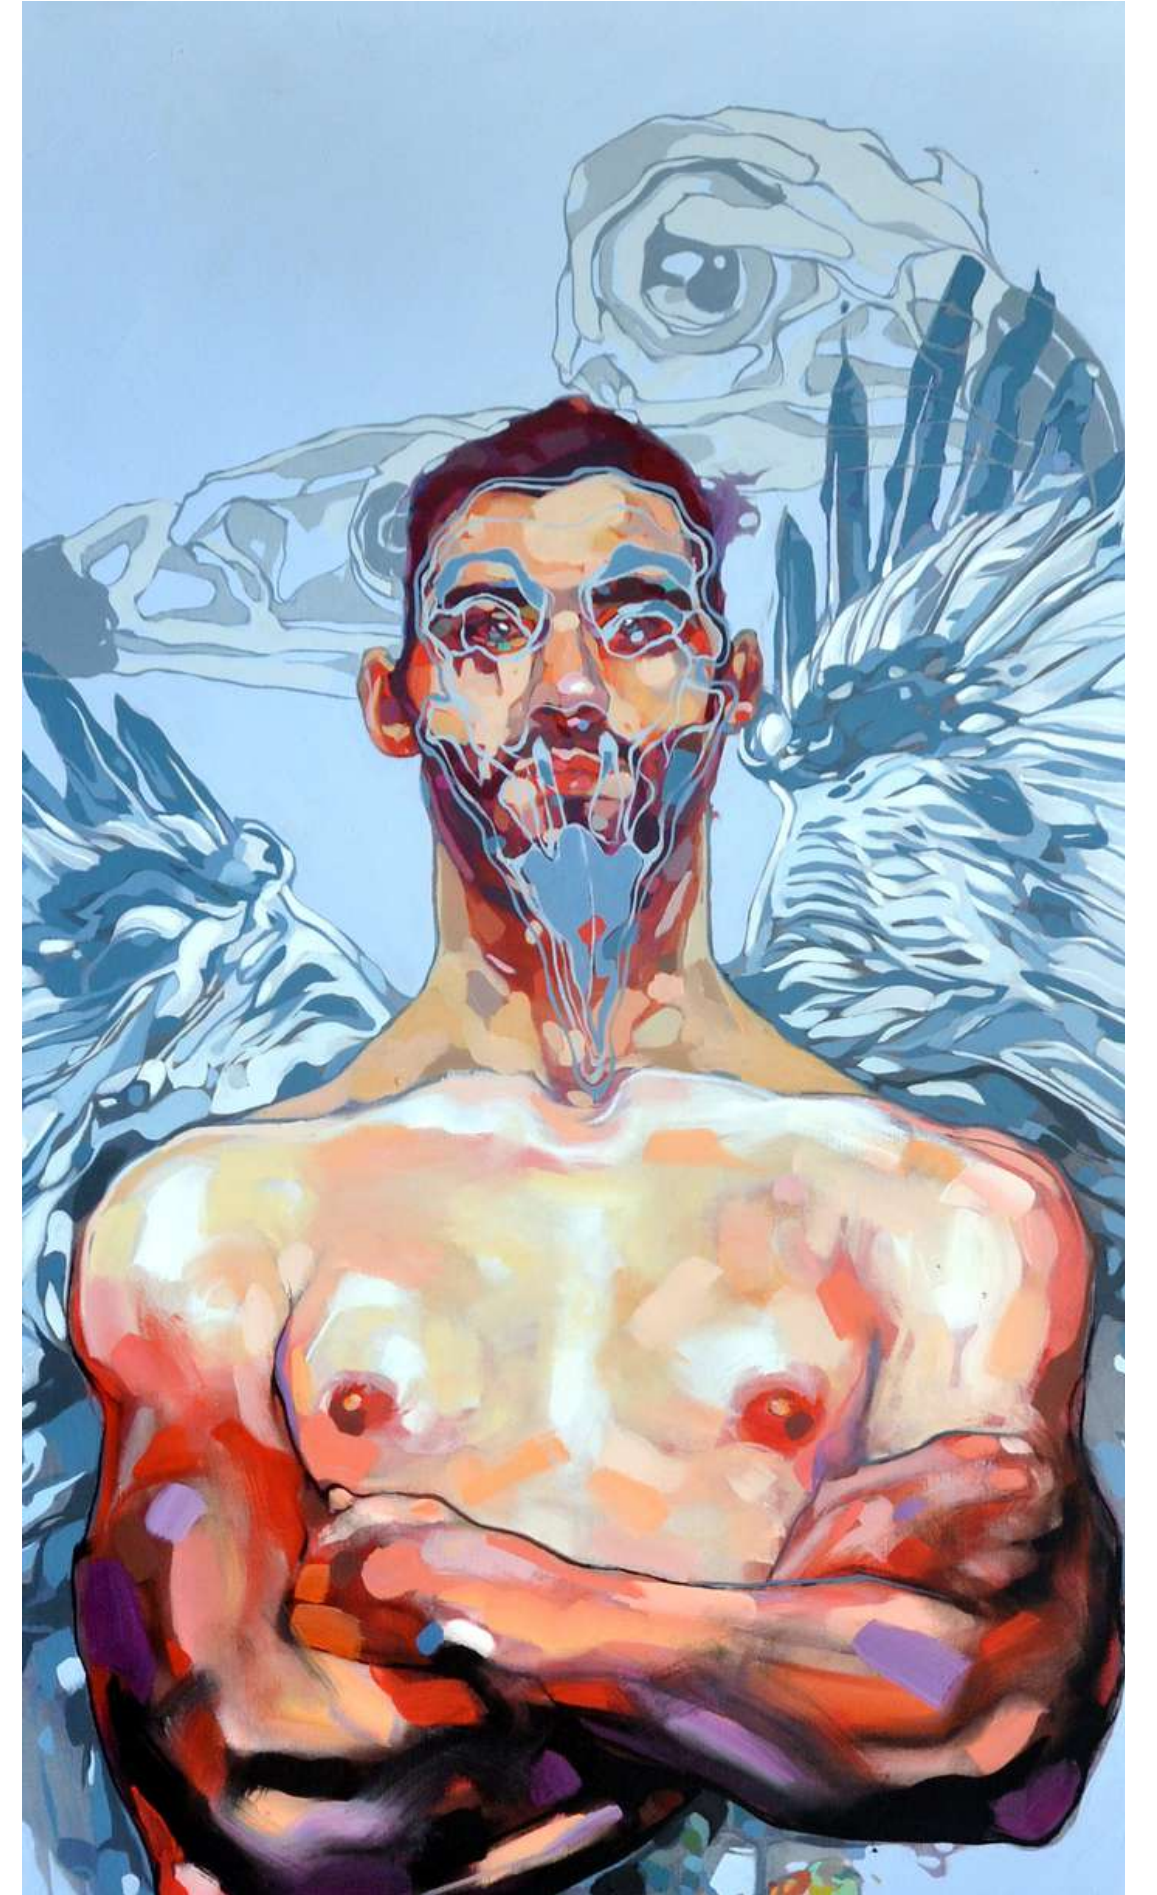

BITCH, PLEASE! (ARES)

olej na płótnie
120 x 60 cm