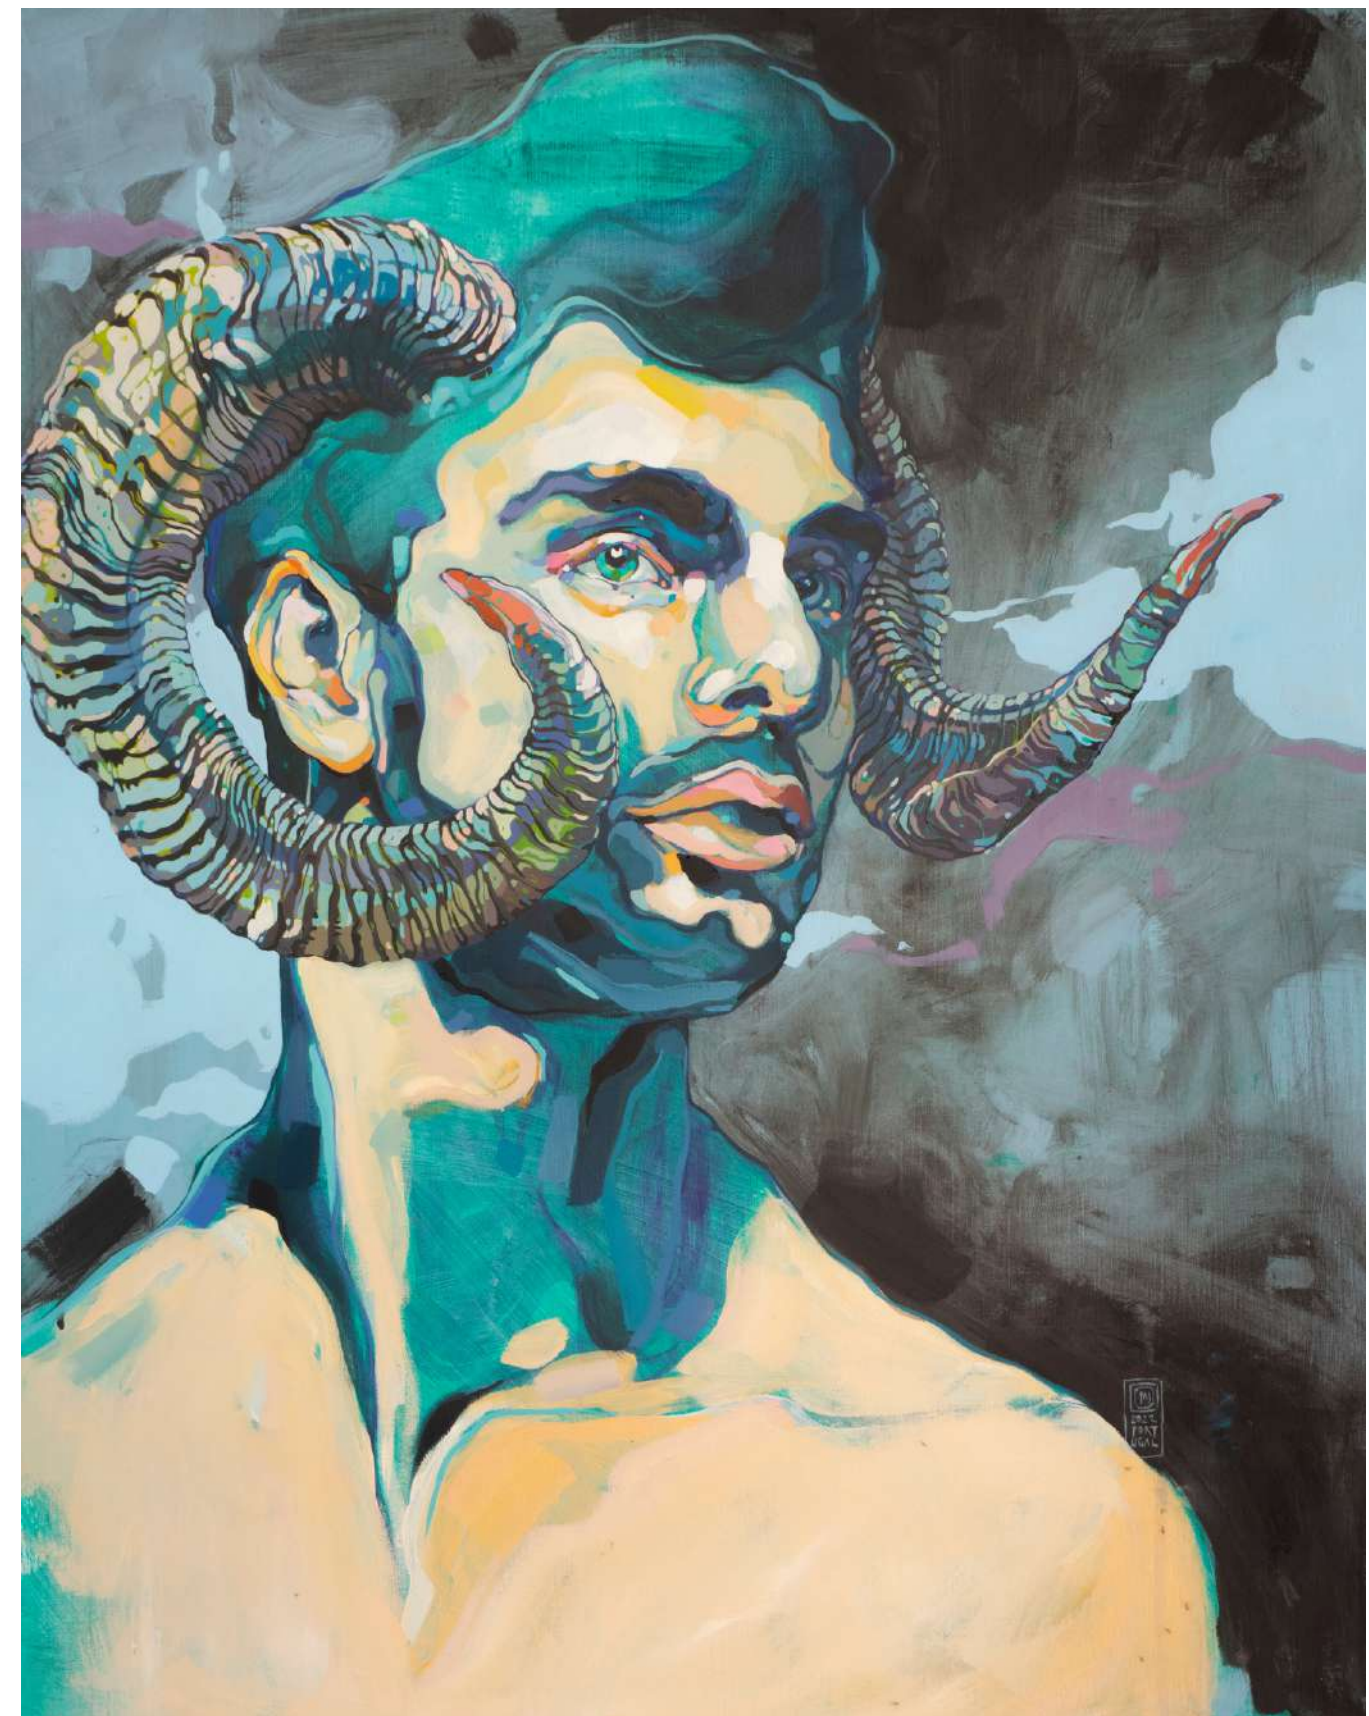

ToTuart

MITOLOGICZNY JASIŃSKI

METAMORFOZY
OWIDIUSZA
W MALARSTWIE
DOMINIKA
JASIŃSKIEGO

28.04 – 16.05.2023, pon. – niedz. 11:00 – 19:00
WERNISAŻ: czwartek, 27 kwietnia, godz. 19:00
Centrum Praskie Koneser, Plac Konesera 10A, Warszawa

PARNAS (APOLLO & MUSES)

olej na płótnie
120 x 170 cm

TotJart

JUPITER I CALISTO

olej na płótnie
120 x 60 cm

BITCH, PLEASE! (ARES)

olej na płótnie
120 x 60 cm

THREE FATES

olej na płótnie
200 x 100 cm

HERAKLES

olej na płótnie
200 x 100 cm

NARCISSUS & ECHO

olej na płótnie
90 x 150 cm

**YES PLEASE
(ZEUS & IO)**

olej na płótnie
100 x 80 cm

PAN

olej na płótnie
80 x 65 cm

**CATCH ME
IF YOU CAN
(HERMES)**

olej na płótnie
100 x 100 cm

THE SHOW IS OVER (APOLLO)

olej na płótnie
100 x 70 cm

APHRODITE

olej na płótnie
100 x 65 cm

MEDUSA