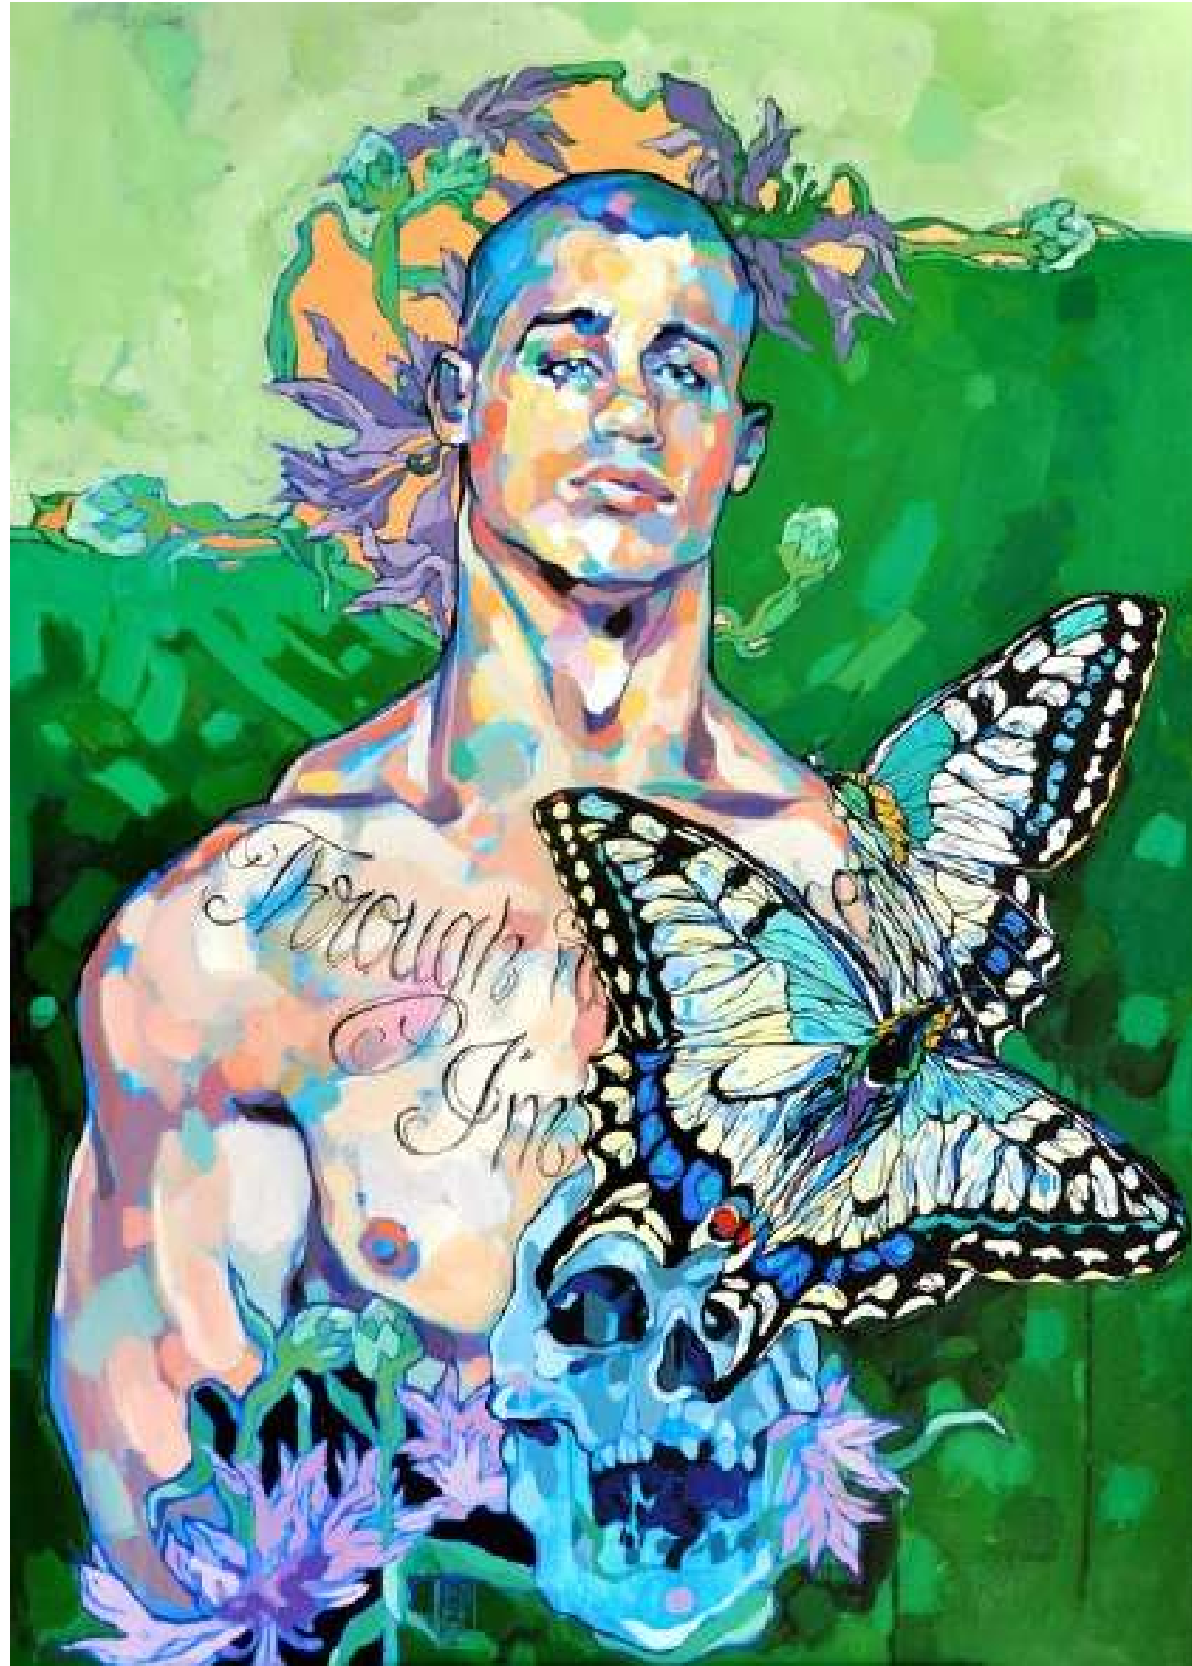

ToTuart

MITOLOGICZNY JASIŃSKI

METAMORFOZY
OWIDIUSZA
W MALARSTWIE
DOMINIKA
JASIŃSKIEGO

28.04 – 16.05.2023, pon. – niedz. 11:00 – 19:00
WERNISAŻ: czwartek, 27 kwietnia, godz. 19:00
Centrum Praskie Koneser, Plac Konesera 10A, Warszawa

PARNAS (APOLLO & MUSES)

olej na płótnie
120 x 170 cm

TotJart

JUPITER I CALISTO

olej na płótnie
120 x 60 cm

BITCH, PLEASE! (ARES)

olej na płótnie
120 x 60 cm

THREE FATES

olej na płótnie
200 x 100 cm

HERAKLES

olej na płótnie
200 x 100 cm

NARCISSUS & ECHO

olej na płótnie
90 x 150 cm

**YES PLEASE
(ZEUS & IO)**

olej na płótnie
100 x 80 cm

PAN

olej na płótnie
80 x 65 cm

**CATCH ME
IF YOU CAN
(HERMES)**

olej na płótnie
100 x 100 cm

THE SHOW IS OVER (APOLLO)

olej na płótnie
100 x 70 cm

APHRODITE

olej na płótnie
100 x 65 cm

MEDUSA